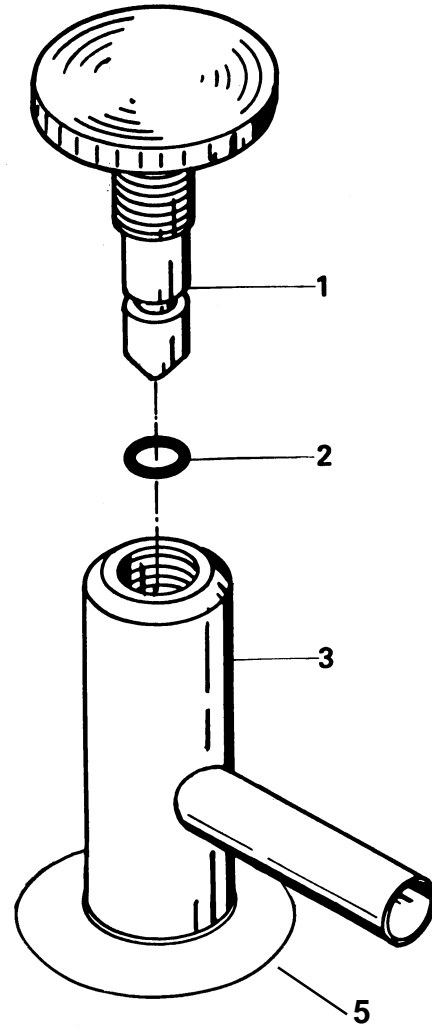

Spare Parts List

Sampling Valve 20

Industrial

Polished GC

Sampling Valve 20

AISI 304

Pos.	Qty.	Description	0.75" Part No.	1.5" Part No.	2" Part No.	2.5" Part No.	3" Part No.
1	1	Spindle	9611-25-2176	9611-25-2176	9611-25-2176	9611-25-2176	9611-25-2176
2	1	O-ring, NBR	9611-99-0026	9611-99-0026	9611-99-0026	9611-99-0026	9611-99-0026
3	1	Valve body	9611-25-2179	9611-25-2179	9611-25-2179	9611-25-2179	9611-25-2179
4	1	Fiber seal	32249-0018-1	32249-0018-1	32249-0018-1	32249-0018-1	32249-0018-1
5	1	Sampling Valve type 20 / GC	882-27288	882-24965	882-27289	882-31402	881-30738

Sampling Valve

Qty.	Description	Part No.
1	Industrial sampling valve, 20	31350-0020-1
1	Sanitary sampling valve, 20	31350-0020-2

Recommended Spare Parts: Pos. 2, 4

Alfa Laval

Alfa Laval

Alfa Laval
8201 104th Street
Pleasant Prairie, WI 53158-0909
Telephone: 800-558-2060
Fax: 262-947-4724
www.us.flow.alfalaval.com