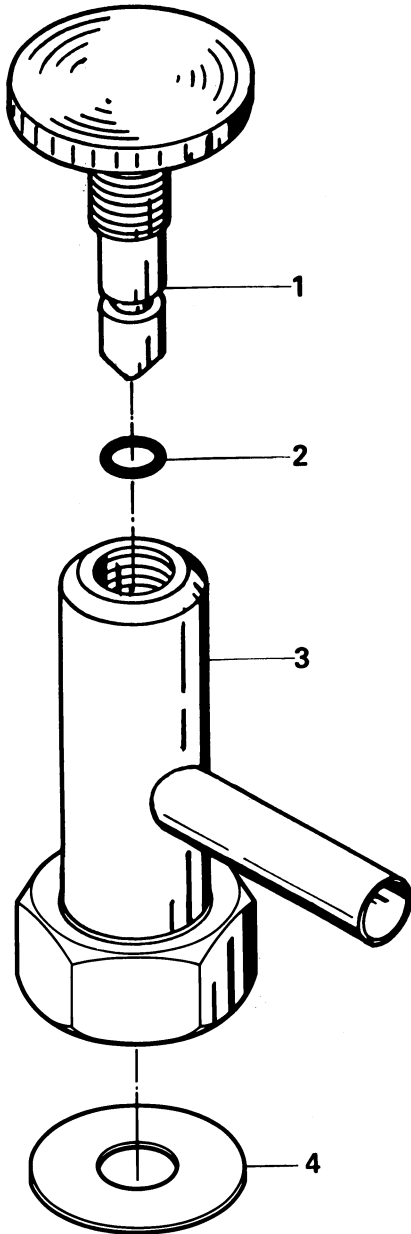

Spare Parts List

Sampling Valve 20

Industrial

Polished GC

Sampling Valve 20

AISI 304

Pos.	Qty.	Description	0.75" Part No.	1.5" Part No.	2" Part No.	2.5" Part No.	3" Part No.
1	1	Spindle	9611-25-2176	9611-25-2176	9611-25-2176	9611-25-2176	9611-25-2176
2	1	O-ring, NBR	9611-99-0026	9611-99-0026	9611-99-0026	9611-99-0026	9611-99-0026
3	1	Valve body	9611-25-2179	9611-25-2179	9611-25-2179	9611-25-2179	9611-25-2179
4	1	Fiber seal	32249-0018-1	32249-0018-1	32249-0018-1	32249-0018-1	32249-0018-1
5	1	Sampling Valve type 20 / GC	882-27288	882-24965	882-27289	882-31402	881-30738

Sampling Valve

Qty.	Description	Part No.
1	Industrial sampling valve, 20	31350-0020-1
1	Sanitary sampling valve, 20	31350-0020-2

Recommended Spare Parts: Pos. 2, 4

Alfa Laval

Alfa Laval

Alfa Laval
8201 104th Street
Pleasant Prairie, WI 53158-0909
Telephone: 800-558-2060
Fax: 262-947-4724
www.us.flow.alfalaval.com