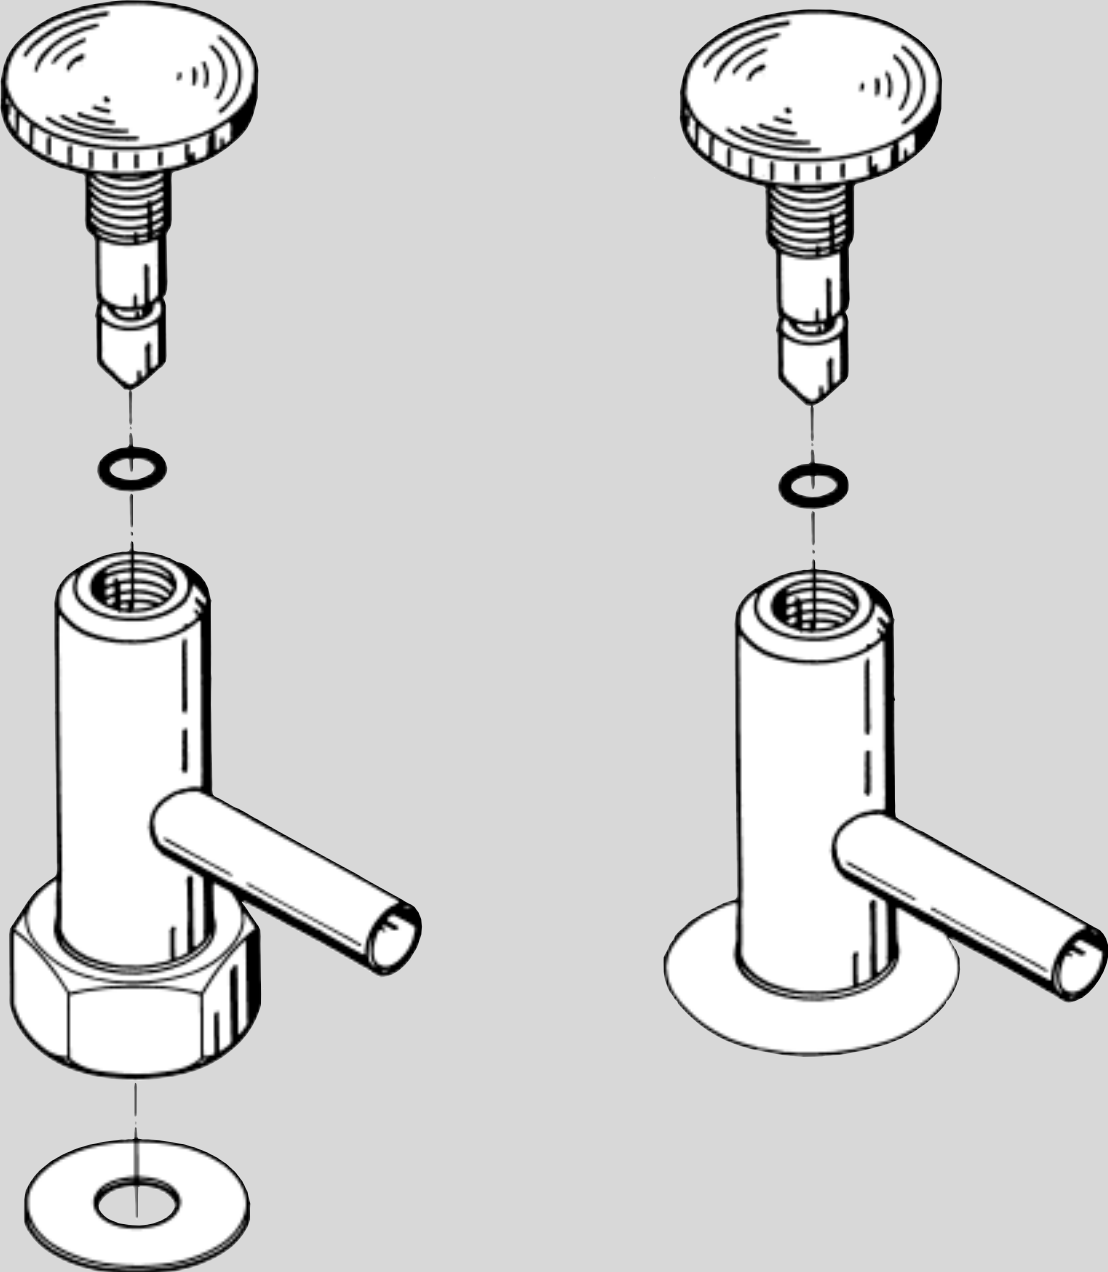

Spare Parts List

Sampling Valve 20

Industrial

Polished GC

Sampling Valve 20

AISI 304

Pos.	Qty.	Description	0.75" Part No.	1.5" Part No.	2" Part No.	2.5" Part No.	3" Part No.
1	1	Spindle	9611-25-2176	9611-25-2176	9611-25-2176	9611-25-2176	9611-25-2176
2	1	O-ring, NBR	9611-99-0026	9611-99-0026	9611-99-0026	9611-99-0026	9611-99-0026
3	1	Valve body	9611-25-2179	9611-25-2179	9611-25-2179	9611-25-2179	9611-25-2179
4	1	Fiber seal	32249-0018-1	32249-0018-1	32249-0018-1	32249-0018-1	32249-0018-1
5	1	Sampling Valve type 20 / GC	882-27288	882-24965	882-27289	882-31402	881-30738

Sampling Valve

Qty.	Description	Part No.
1	Industrial sampling valve, 20	31350-0020-1
1	Sanitary sampling valve, 20	31350-0020-2

Recommended Spare Parts: Pos. 2, 4

Alfa Laval

Alfa Laval

Alfa Laval
8201 104th Street
Pleasant Prairie, WI 53158-0909
Telephone: 800-558-2060
Fax: 262-947-4724
www.us.flow.alfalaval.com