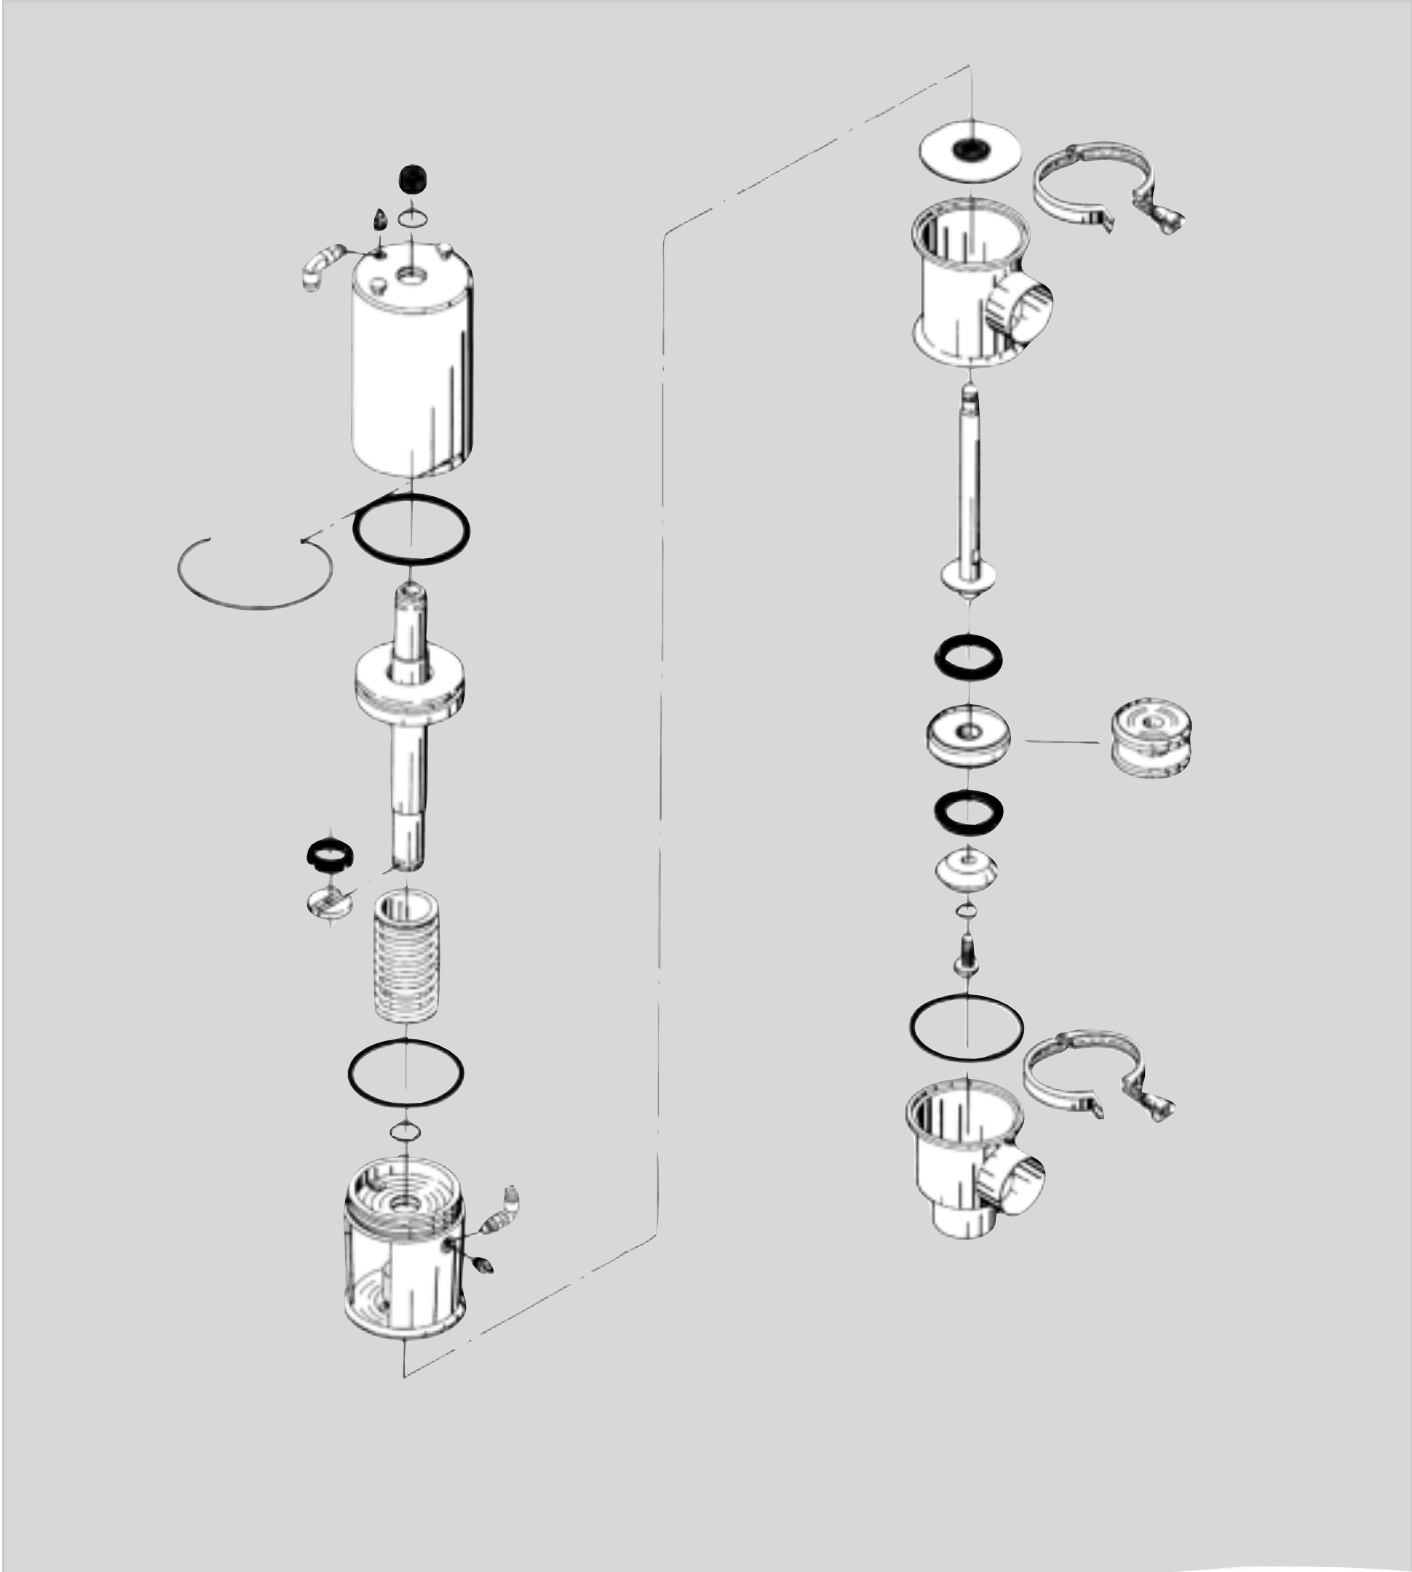

Spare Parts List

SRC-LS Divert Seat Valve

Alfa Laval

Sanitary Remote Controlled Valve SRC-LS Divert Valve

Actuator

Pos.	Qty.	Description	2-inch Part No.	2.5-inch Part No.	3-inch Part No.	4-inch Part No.
	1	Complete actuator-10 (NO) industrial	9612-1260-02	9612-1261-02	9612-1262-02	9612-1262-02
	1	Complete actuator-20 (NC) industrial	9612-1260-04	9612-1261-04	9612-1262-04	9612-1262-04
	1	Complete actuator-10 (NO) polished	9612-1260-01	9612-1261-01	9612-1262-01	9612-1262-01
	1	Complete actuator-20 (NC) polished	9612-1260-03	9612-1261-03	9612-1262-03	9612-1262-03
1	1	Cap	31801-0525-6	31801-0525-5	31801-0525-5	31801-0525-5
2Δ	2	O-ring	223406-25	223406-49	223406-49	223406-49
3	1	Cylinder	9612-1219-02	9612-1225-02	9612-1225-02	9612-1225-02
3a	1	Air fitting (NO)	881249420	881249420	881249420	881249420
	1	Air fitting (NC)	881249420	881249420	881249420	881249420
4Δ	1	Lock wire	31353-0151-1	31353-0189-1	31353-0189-1	31353-0189-1
5Δ	1	O-ring	223401-74	223401-75	223401-75	223401-75
6	1	Piston	9612-1239-01	9612-1230-01	9612-1230-01	9612-1230-01
7Δ	1	O-ring	223406-67	223406-17	223406-17	223406-17
8	1	Bonnet	9612-1238-02	9612-1237-02	9612-1221-02	9612-1221-02
9	1	Exhaust plug (NO)	31353-0154-1	31353-0154-1	31353-0154-1	31353-0154-1
	1	Exhaust plug (NC)	31353-0154-1	31353-0154-1	31353-0154-1	31353-0154-1
10*	1	Spring assembly	9612-1246-01	9612-1229-01	9612-1229-01	9612-1229-01
11Δ	1	Clip, complete	31353-0793-1	31353-0793-2	31353-0793-2	31353-0793-2
Δ	1	Service kit for actuator	9611-92-0008	9611-92-0009	9611-92-0009	9611-92-0009