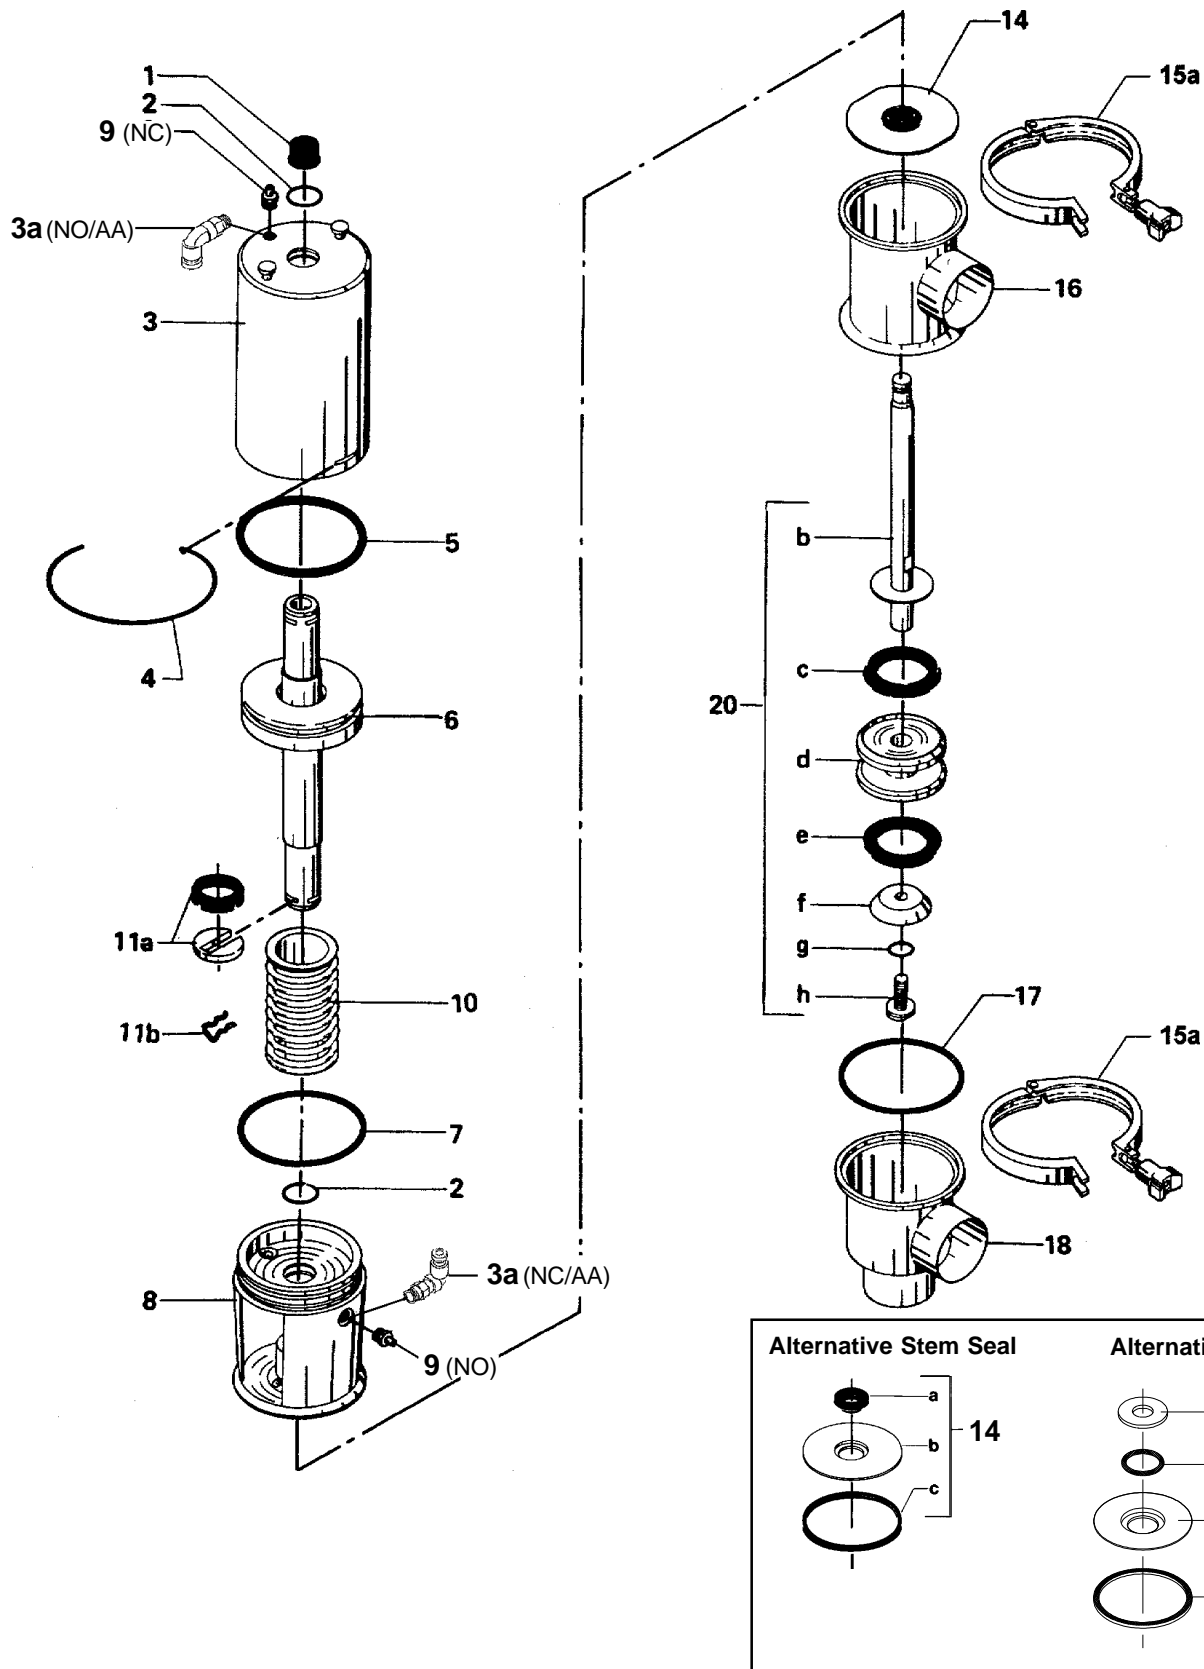

Spare Parts List

SRC Divert Seat Valve

Sanitary Remote Controlled Valve SRC Divert Valve

Actuator

Pos.	Qty.	Description	1-inch Part No.	1.5-inch Part No.	2-inch Part No.	2.5-inch Part No.	3-inch Part No.	4-inch Part No.
	1	Complete actuator-10 (NO) industrial.....	31353-0206-1	31353-0206-1	31353-0206-1	31353-0206-1	31353-0214-1	31353-0214-1
	1	Complete actuator-20 (NC) industrial	31353-0206-2	31353-0206-2	31353-0206-2	31353-0206-2	31353-0214-2	31353-0214-2
	1	Complete actuator-30 (A/A) industrial ...	31353-0206-3	31353-0206-3	31353-0206-3	31353-0206-3	31353-0214-3	31353-0214-3
	1	Complete actuator-10 (NO) polished	31353-1001-1	31353-1001-1	31353-1001-1	31353-1001-1	31353-1002-1	31353-1002-1
	1	Complete actuator-20 (NC) polished	31353-1001-2	31353-1001-2	31353-1001-2	31353-1001-2	31353-1002-2	31353-1002-2
	1	Complete actuator-30 (A/A) polished	31353-1001-3	31353-1001-3	31353-1001-3	31353-1001-3	31353-1002-3	31353-1002-3
1	1	Cap	31801-0525-6	31801-0525-6	31801-0525-6	31801-0525-6	31801-0525-5	31801-0525-5
2Δ	2	O-ring	223406-25	223406-25	223406-25	223406-25	223406-49	223406-49
3	1	Cylinder	31353-0139-1	31353-0139-1	31353-0139-1	31353-0139-1	31353-0185-1	31353-0185-1
3a	1	Air fitting (NO)	881-249420	881-249420	881-249420	881-249420	881-249420	881-249420
	1	Air fitting (NC)	881-249420	881-249420	881-249420	881-249420	881-249420	881-249420
	2	Air fitting (A/A)	881-249420	881-249420	881-249420	881-249420	881-249420	881-249420
4Δ	1	Lock wire	31353-0151-1	31353-0151-1	31353-0151-1	31353-0151-1	31353-0189-1	31353-0189-1
5Δ	1	O-ring	223401-74	223401-74	223401-74	223401-74	223401-75	223401-75
6	1	Piston -1, -2	31353-0621-1	31353-0621-1	31353-0621-1	31353-0621-1	31353-0619-1	31353-0619-1
	1	Piston -3	31353-0621-2	31353-0621-2	31353-0621-2	31353-0621-2	31353-0619-2	31353-0619-2
7Δ	1	O-ring	223406-67	223406-67	223406-67	223406-67	223406-17	223406-17
8	1	Bonnet	31353-0133-1	31353-0133-1	31353-0133-1	31353-0133-1	31353-0190-1	31353-0190-1
9	1	Exhaust plug (NO)	31353-0154-1	31353-0154-1	31353-0154-1	31353-0154-1	31353-0154-1	31353-0154-1
	1	Exhaust plug (NC)	31353-0154-1	31353-0154-1	31353-0154-1	31353-0154-1	31353-0154-1	31353-0154-1
10*	1	Spring assembly (standard black)	31353-0625-1	31353-0625-1	31353-0625-1	31353-0625-1	31353-0622-1	31353-0622-1
	1	Spring assembly with extra strong spring (white)	31353-0625-2	31353-0625-2	31353-0625-2	31353-0625-2	31353-0622-2	31353-0622-2
11aΔ	1	Clip, complete (period 84.08-)	31353-0793-1	31353-0793-1	31353-0793-1	31353-0793-1	31353-0793-2	31353-0793-2
11b	1	Clip, (period 68.02 - 84.07)	31353-0130-1	31353-0130-1	31353-0130-1	31353-0130-1	31353-0130-1	31353-0130-1
Δ	1	Service kit for actuator	9611-92-0008	9611-92-0008	9611-92-0008	9611-92-0008	9611-92-0009	9611-92-0009