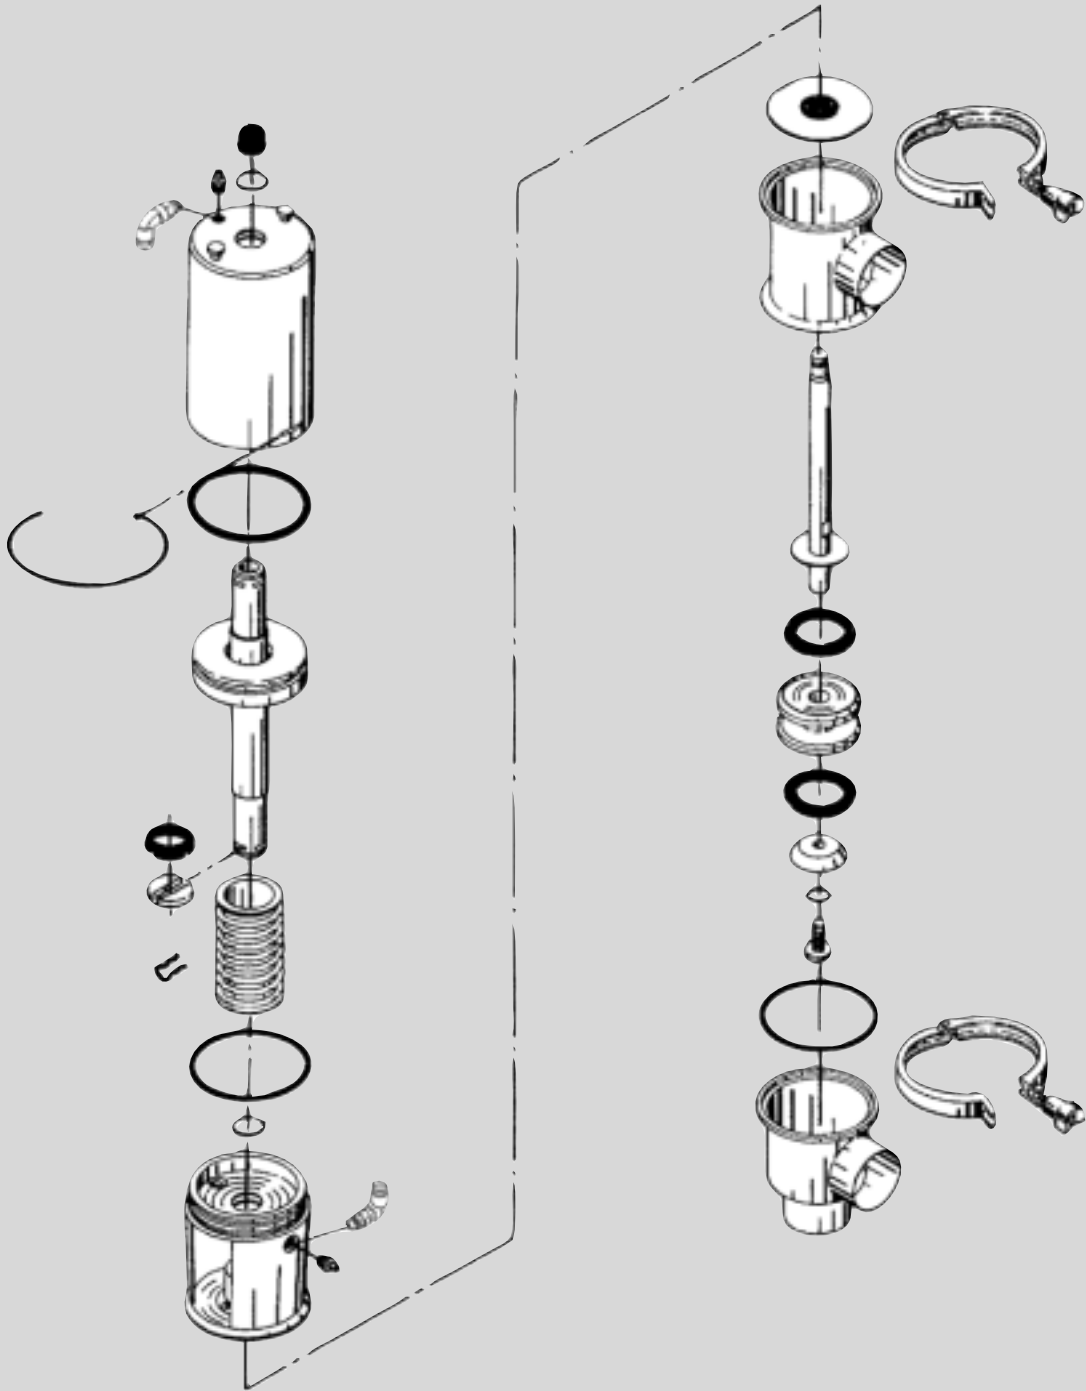

Spare Parts List

SRC Divert Seat Valve

Sanitary Remote Controlled Valve SRC Divert Valve

Actuator

Pos.	Qty.	Description	1-inch Part No.	1.5-inch Part No.	2-inch Part No.	2.5-inch Part No.	3-inch Part No.	4-inch Part No.
	1	Complete actuator-10 (NO) industrial.....	31353-0206-1	31353-0206-1	31353-0206-1	31353-0206-1	31353-0214-1	31353-0214-1
	1	Complete actuator-20 (NC) industrial	31353-0206-2	31353-0206-2	31353-0206-2	31353-0206-2	31353-0214-2	31353-0214-2
	1	Complete actuator-30 (A/A) industrial ...	31353-0206-3	31353-0206-3	31353-0206-3	31353-0206-3	31353-0214-3	31353-0214-3
	1	Complete actuator-10 (NO) polished	31353-1001-1	31353-1001-1	31353-1001-1	31353-1001-1	31353-1002-1	31353-1002-1
	1	Complete actuator-20 (NC) polished	31353-1001-2	31353-1001-2	31353-1001-2	31353-1001-2	31353-1002-2	31353-1002-2
	1	Complete actuator-30 (A/A) polished	31353-1001-3	31353-1001-3	31353-1001-3	31353-1001-3	31353-1002-3	31353-1002-3
1	1	Cap	31801-0525-6	31801-0525-6	31801-0525-6	31801-0525-6	31801-0525-5	31801-0525-5
2Δ	2	O-ring	223406-25	223406-25	223406-25	223406-25	223406-49	223406-49
3	1	Cylinder	31353-0139-1	31353-0139-1	31353-0139-1	31353-0139-1	31353-0185-1	31353-0185-1
3a	1	Air fitting (NO)	881-249420	881-249420	881-249420	881-249420	881-249420	881-249420
	1	Air fitting (NC)	881-249420	881-249420	881-249420	881-249420	881-249420	881-249420
	2	Air fitting (A/A)	881-249420	881-249420	881-249420	881-249420	881-249420	881-249420
4Δ	1	Lock wire	31353-0151-1	31353-0151-1	31353-0151-1	31353-0151-1	31353-0189-1	31353-0189-1
5Δ	1	O-ring	223401-74	223401-74	223401-74	223401-74	223401-75	223401-75
6	1	Piston -1, -2	31353-0621-1	31353-0621-1	31353-0621-1	31353-0621-1	31353-0619-1	31353-0619-1
	1	Piston -3	31353-0621-2	31353-0621-2	31353-0621-2	31353-0621-2	31353-0619-2	31353-0619-2
7Δ	1	O-ring	223406-67	223406-67	223406-67	223406-67	223406-17	223406-17
8	1	Bonnet	31353-0133-1	31353-0133-1	31353-0133-1	31353-0133-1	31353-0190-1	31353-0190-1
9	1	Exhaust plug (NO)	31353-0154-1	31353-0154-1	31353-0154-1	31353-0154-1	31353-0154-1	31353-0154-1
	1	Exhaust plug (NC)	31353-0154-1	31353-0154-1	31353-0154-1	31353-0154-1	31353-0154-1	31353-0154-1
10*	1	Spring assembly (standard black)	31353-0625-1	31353-0625-1	31353-0625-1	31353-0625-1	31353-0622-1	31353-0622-1
	1	Spring assembly with extra strong spring (white)	31353-0625-2	31353-0625-2	31353-0625-2	31353-0625-2	31353-0622-2	31353-0622-2
11aΔ	1	Clip, complete (period 84.08-)	31353-0793-1	31353-0793-1	31353-0793-1	31353-0793-1	31353-0793-2	31353-0793-2
11b	1	Clip, (period 68.02 - 84.07)	31353-0130-1	31353-0130-1	31353-0130-1	31353-0130-1	31353-0130-1	31353-0130-1
Δ	1	Service kit for actuator	9611-92-0008	9611-92-0008	9611-92-0008	9611-92-0008	9611-92-0009	9611-92-0009