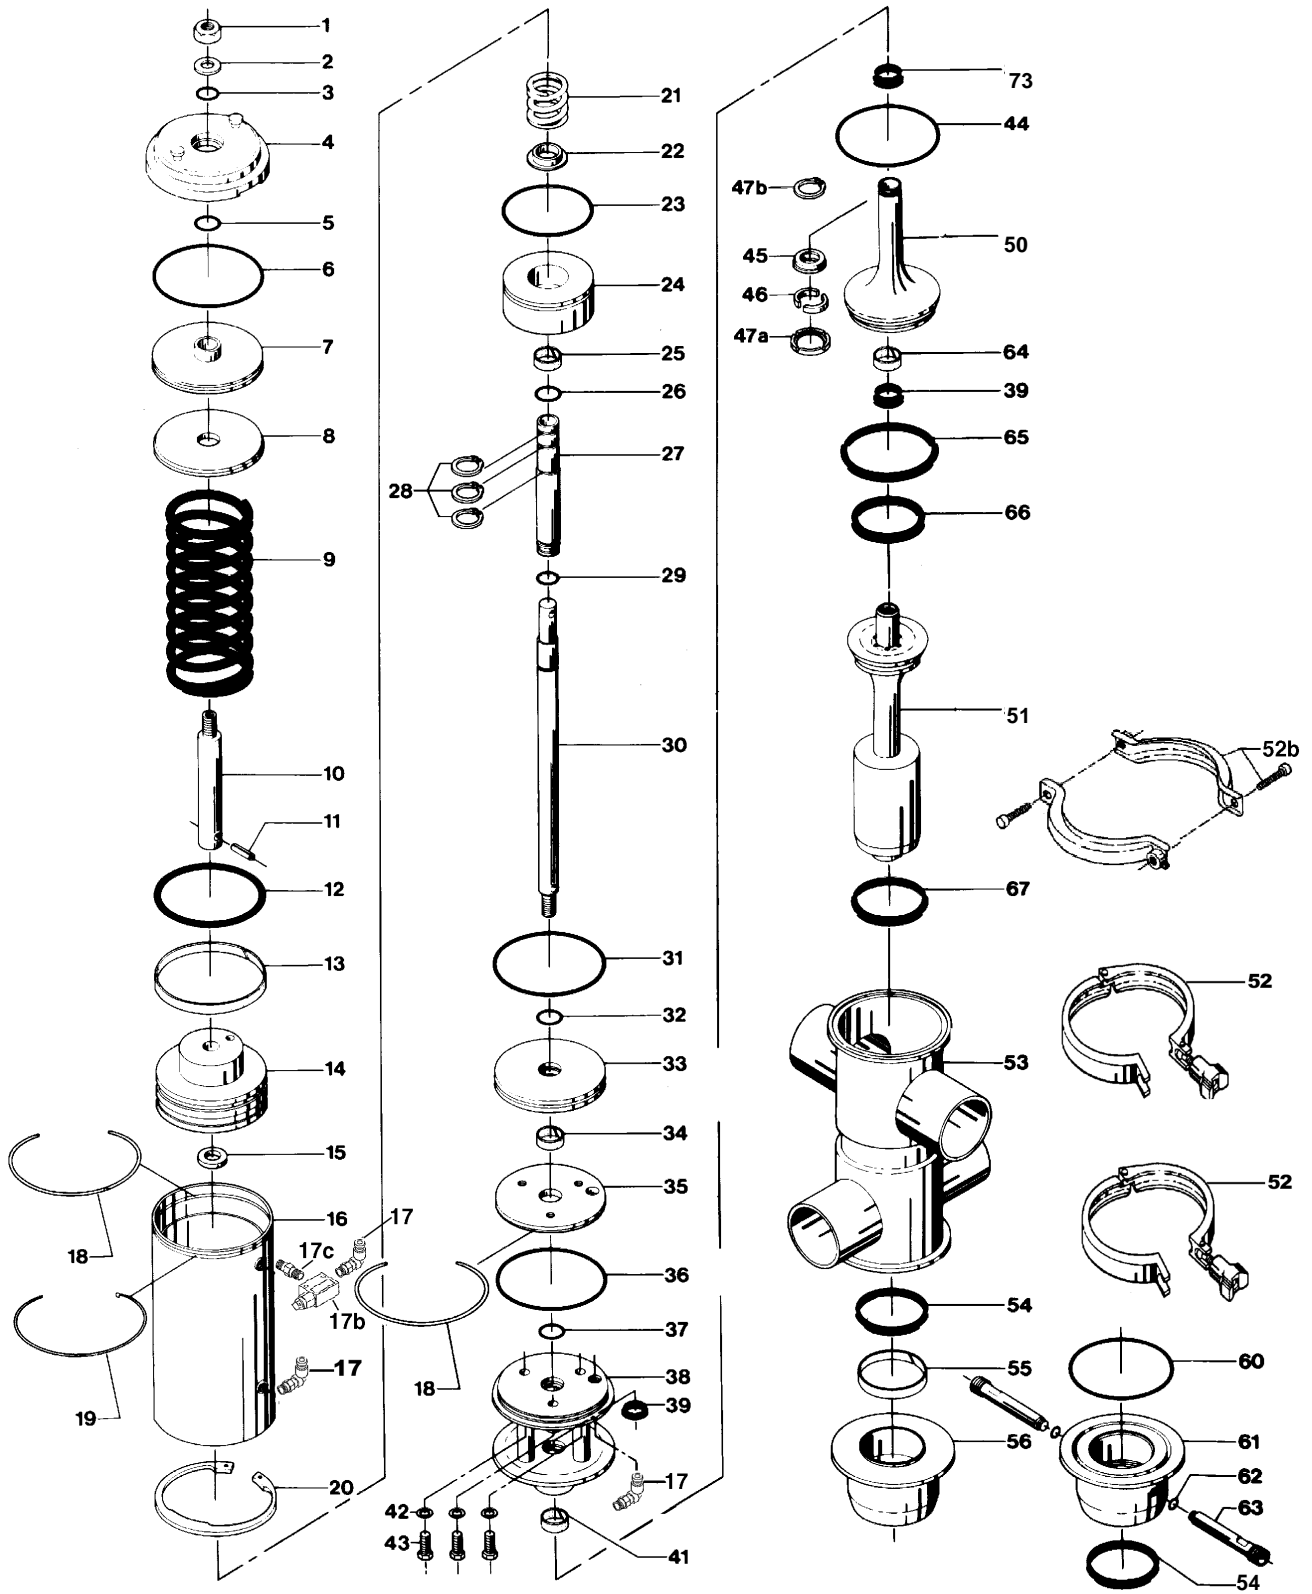

Spare Parts List

SMP-SC3 Mixproof Valve

Sanitary Mixproof Valve SMP-SC3 - Seal Ring Plug

Pos.	Qty.	Description	2 - 3-inch Part No.	4-inch Part No.
1	1	Nut	9611-99-2576	9611-99-2576
2	1	Washer	9611-99-0706	9611-99-0706
3□	1	O-ring, NBR	9611-99-0096	9611-99-0096
4	1	Cylinder lid	9612-2916-01	9612-3121-01
5□	1	O-ring, NBR	223406-25	223406-25
6□	1	O-ring, NBR	260104-67	9611-99-2579
7	1	Upper piston	9612-2913-01	9612-3101-01
8	1	Flange	9612-2914-01	9612-3102-01
9	1	Spring	9612-2928-01	9612-3154-01
10	1	Upper piston rod	9612-2910-01	9612-3104-01
11	1	Pin	9611-99-2562	9611-99-1314
12□	1	O-ring, NBR	9611-99-2556	9611-99-2580
13	1	Guide ring, turcite	9612-2926-01	9612-2926-08
14	1	Main piston	9612-2935-01	9612-3105-01
15	1	Support washer	9612-2911-01	N/A
16	1	Cylinder	9612-2918-01	9612-3137-01
17	3	Air fitting	881-2494-20	881-2494-20
b	1	Vent Plug	3135301541	3135301541
c	1	Nipple	88234453	88234453
18	2	Retaining ring	9612-2929-01	9612-2929-02
19	1	Lock ring	9612-2930-01	9612-3132-01
20	1	Circlip	9611-99-2561	9611-99-2589
21	1	Spring	9612-2927-01	9612-3155-01
22	1	Spring support	9612-2912-01	9612-3106-01
23□	1	O-ring, NBR	9611-99-2568	9611-99-0643
24	1	Piston	9612-2906-01	9612-3107-01
25	1	Guide ring, turcite	N/A	9612-2926-04
26□	1	O-ring, NBR	223406-25	9611-99-2582
27	1	Lower piston rod	9612-2959-01	9612-3134-01
28	3	Circlip	9611-99-2565	9611-99-2588
29□	1	O-ring, NBR	223404-31	223406-25
31□	1	O-ring, NBR	260104-67	9611-99-2580
32□	1	O-ring, NBR	223406-25	9611-99-2581
33	1	Lower piston	9612-2905-01	9612-3147-01
34	1	Guide ring, turcite	N/A	9612-2926-10
35	1	Flange	9612-2915-01	9612-3120-01
36△○	1	O-ring, NBR	260104-67	9611-99-2579
37△○	1	O-ring, NBR	223406-25	9611-99-2581
38	1	Bonnet	9612-4285-01	9612-4257-01