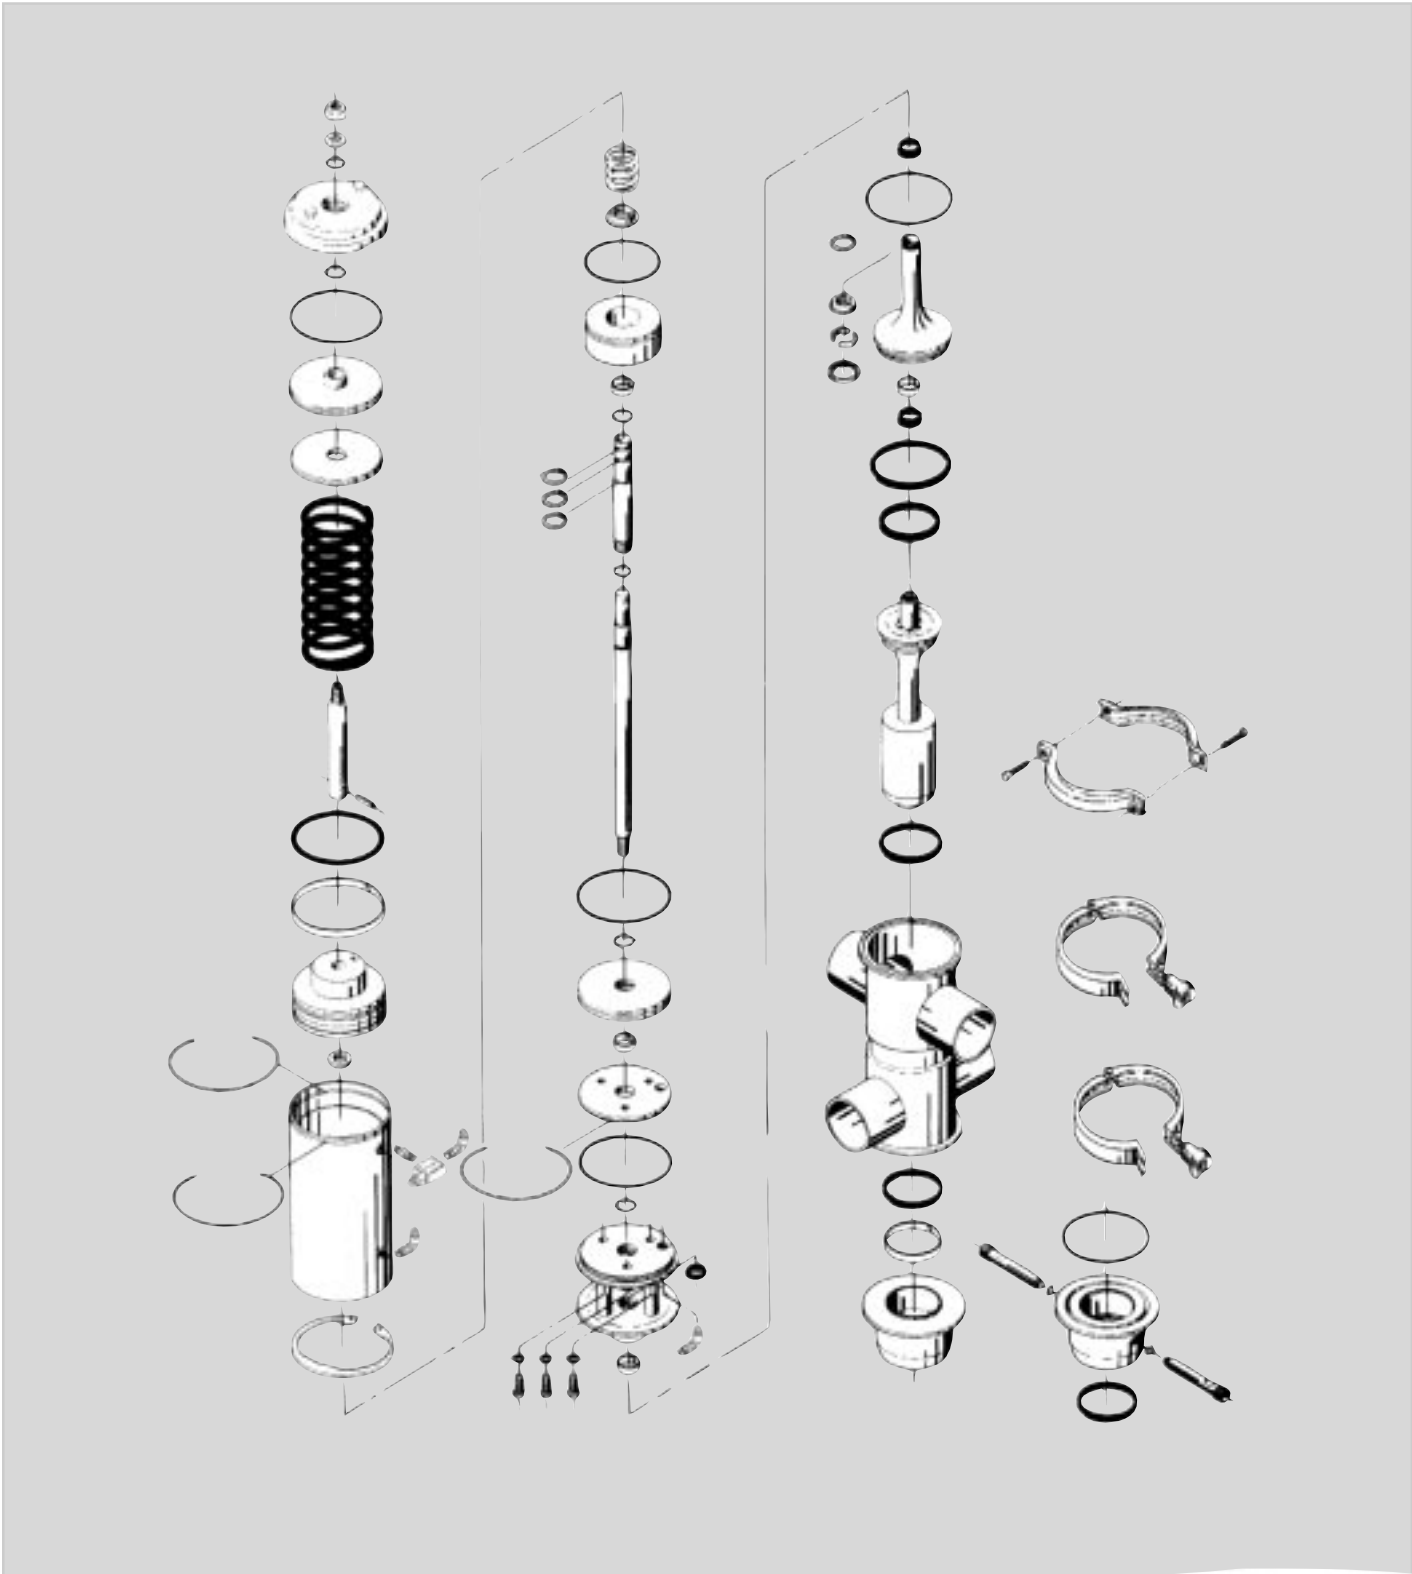

Spare Parts List

SMP-SC3 Mixproof Valve

Sanitary Mixproof Valve SMP-SC3 - Seal Ring Plug

Pos.	Qty.	Description	2 - 3-inch Part No.	4-inch Part No.
1	1	Nut	9611-99-2576	9611-99-2576
2	1	Washer	9611-99-0706	9611-99-0706
3□	1	O-ring, NBR	9611-99-0096	9611-99-0096
4	1	Cylinder lid	9612-2916-01	9612-3121-01
5□	1	O-ring, NBR	223406-25	223406-25
6□	1	O-ring, NBR	260104-67	9611-99-2579
7	1	Upper piston	9612-2913-01	9612-3101-01
8	1	Flange	9612-2914-01	9612-3102-01
9	1	Spring	9612-2928-01	9612-3154-01
10	1	Upper piston rod	9612-2910-01	9612-3104-01
11	1	Pin	9611-99-2562	9611-99-1314
12□	1	O-ring, NBR	9611-99-2556	9611-99-2580
13	1	Guide ring, turcite	9612-2926-01	9612-2926-08
14	1	Main piston	9612-2935-01	9612-3105-01
15	1	Support washer	9612-2911-01	N/A
16	1	Cylinder	9612-2918-01	9612-3137-01
17	3	Air fitting	881-2494-20	881-2494-20
b	1	Vent Plug	3135301541	3135301541
c	1	Nipple	88234453	88234453
18	2	Retaining ring	9612-2929-01	9612-2929-02
19	1	Lock ring	9612-2930-01	9612-3132-01
20	1	Circlip	9611-99-2561	9611-99-2589
21	1	Spring	9612-2927-01	9612-3155-01
22	1	Spring support	9612-2912-01	9612-3106-01
23□	1	O-ring, NBR	9611-99-2568	9611-99-0643
24	1	Piston	9612-2906-01	9612-3107-01
25	1	Guide ring, turcite	N/A	9612-2926-04
26□	1	O-ring, NBR	223406-25	9611-99-2582
27	1	Lower piston rod	9612-2959-01	9612-3134-01
28	3	Circlip	9611-99-2565	9611-99-2588
29□	1	O-ring, NBR	223404-31	223406-25
31□	1	O-ring, NBR	260104-67	9611-99-2580
32□	1	O-ring, NBR	223406-25	9611-99-2581
33	1	Lower piston	9612-2905-01	9612-3147-01
34	1	Guide ring, turcite	N/A	9612-2926-10
35	1	Flange	9612-2915-01	9612-3120-01
36△○	1	O-ring, NBR	260104-67	9611-99-2579
37△○	1	O-ring, NBR	223406-25	9611-99-2581
38	1	Bonnet	9612-4285-01	9612-4257-01