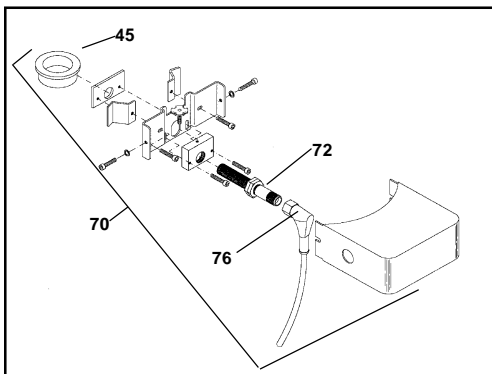

Spare Parts List

SMP-PMO Mixproof Valve

2" Bracket

2.5" and 3" Bracket

Sanitary Mixproof Valve SMP-PMO

Pos.	Qty.	Description	2-inch Part No.	2.5 - 3-inch Part No.
1	1	Nut	9611-99-2576	9611-99-2576
2	1	Washer	9611-99-0706	9611-99-0706
3□	1	O-ring, NBR	9611-99-0096	9611-99-0096
4	1	Cylinder lid	9612-2916-01	9612-3121-01
5□	1	O-ring, NBR	223406-25	223406-25
6□	1	O-ring, NBR	260104-67	9611-99-2579
7	1	Upper Piston	9612-2913-01	9612-3101-01
8	1	Flange	9612-2914-01	9612-3102-01
9	1	Spring	9612-2928-01	9612-3154-01
10	1	Upper piston rod	9612-2910-01	9612-3104-01
11	1	Pin	9611-99-2562	9611-99-1314
12	1	O-ring, NBR	9611-99-2556	9611-99-2580
13	1	Guide ring, Turcite	9612-2926-01	9612-2926-08
14	1	Main Piston	9612-2935-01	9612-3105-01
15	1	Support washer	9612-2911-01	N/A
16	1	Cylinder	9612-2918-01	9612-3137-01
17	2	Air fitting	881-34426	881-34426
a	1	Quick Exhaust Valve	881-34-426	881-34-426
b	1	Vent Plug	31353-0154-1	31353-0154-1
c	1	Nipple	882-3445-3	882-3445-3
18	2	Retainig ring	9612-2929-01	9612-2929-02
19	1	Lock Ring	9612-2930-01	9612-3132-01
20	1	Circlip	9611-99-2561	9611-99-2589
21	1	Spring	9612-2927-01	9612-3155-01
22	1	Spring Support	9612-2912-01	9612-3106-01
23□	1	O-ring, NBR	9611-99-2568	9611-99-0643
24	1	Piston	9612-2906-01	9612-3107-01
25	1	Guide ring, Turcite	N/A	9612-2926-04
26□	1	O-ring, NBR	223406-25	9611-99-2582
27	1	Lower piston rod	9612-2959-01	9612-3134-01
28	3	Circlip	9611-99-2565	9611-99-2588
29□	1	O-ring, NBR	223404-31	223406-25
31□	1	O-ring, NBR	260104-67	9611-99-2580
32□	1	O-ring, NBR	223406-25	9611-99-2581
33	1	Lower piston	9612-2905-01	9612-3147-01
34	1	Guide ring, Turcite	N/A	9612-2926-10
35	1	Flange	9612-2915-01	9612-3120-01
36△○	1	O-ring, NBR	260104-67	9611-99-2579
37△○	1	O-ring, NBR	223406-25	9611-99-2581
38	1	Bonnet.	9612-4285-01	9612-4257-01