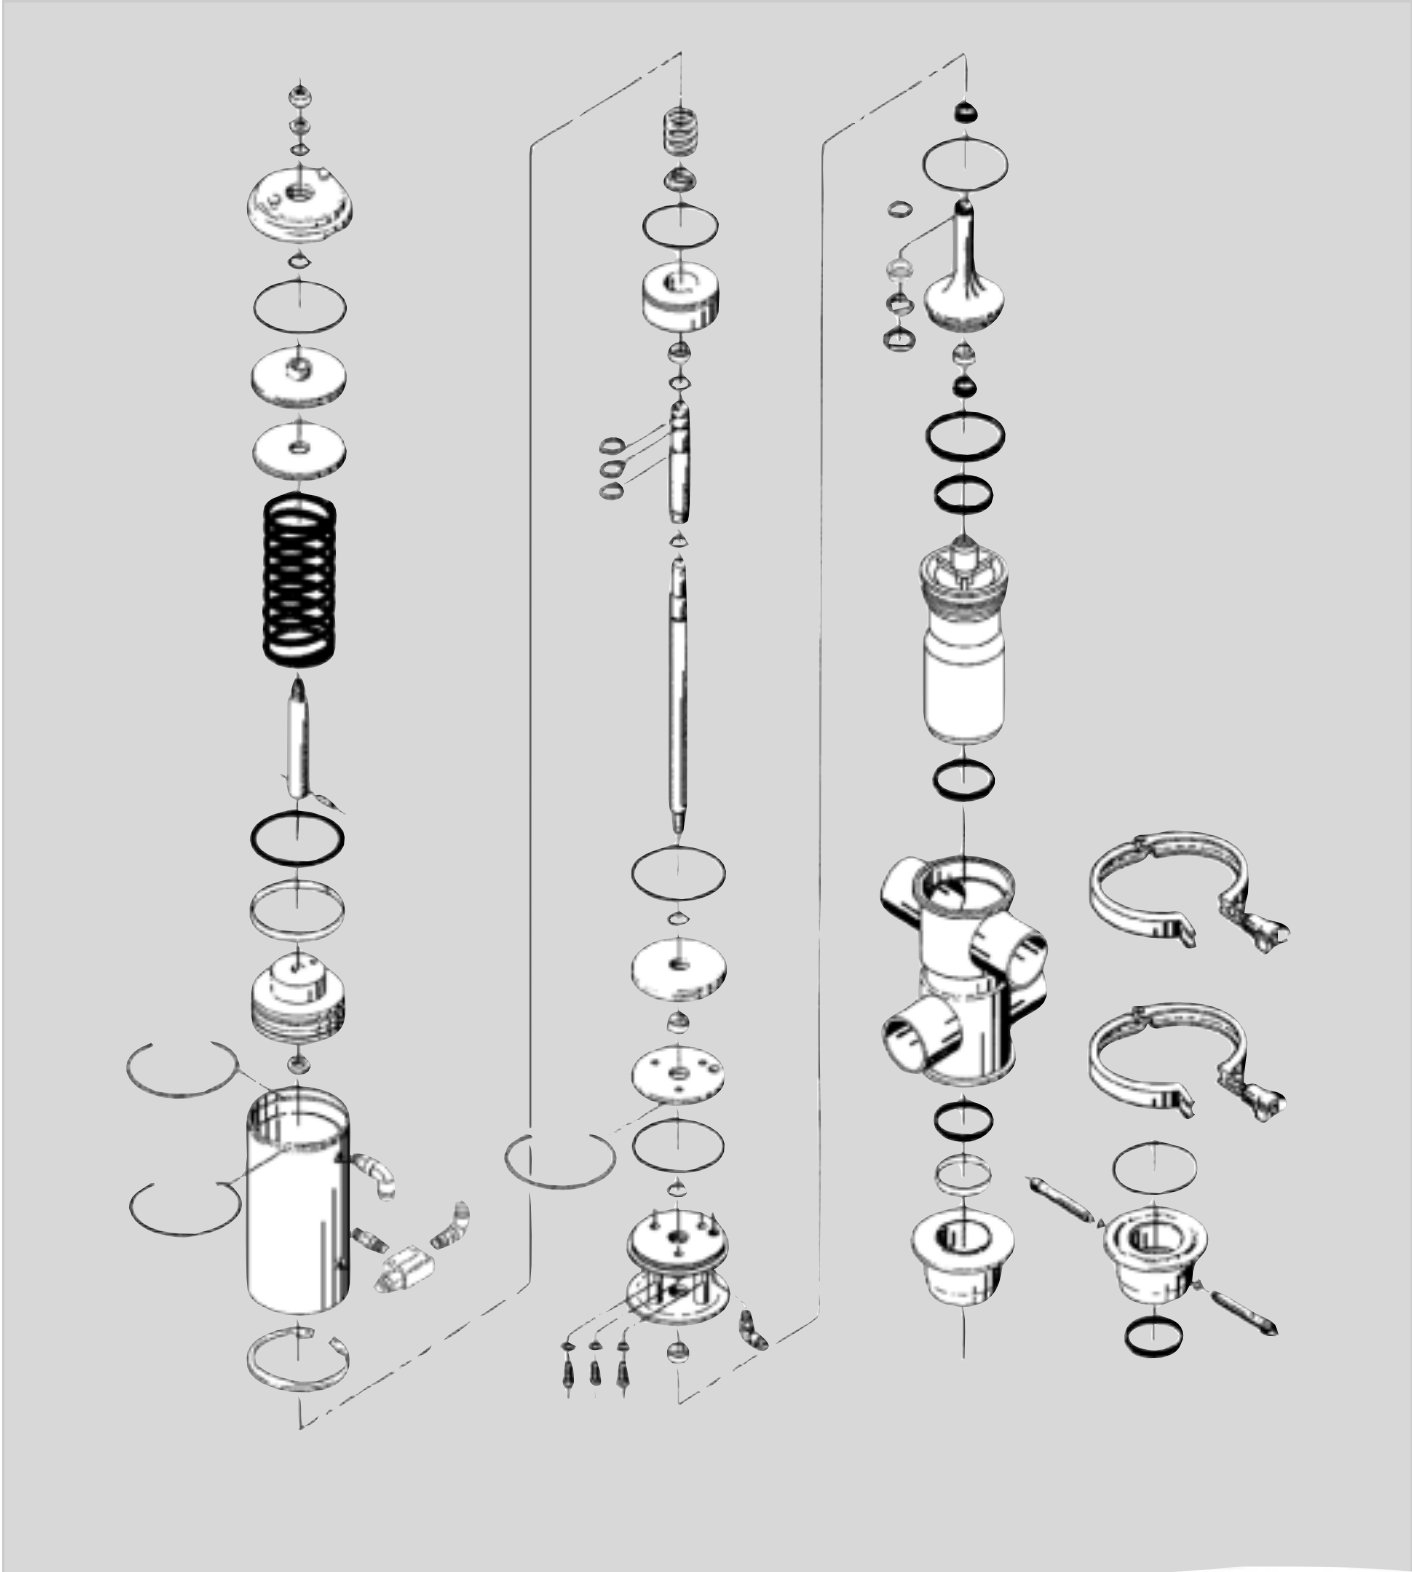

Spare Parts List

SMP-PMO Mixproof Valve

2" Bracket

2.5" and 3" Bracket

Sanitary Mixproof Valve SMP-PMO

Pos.	Qty.	Description	2-inch Part No.	2.5 - 3-inch Part No.
1	1	Nut	9611-99-2576	9611-99-2576
2	1	Washer	9611-99-0706	9611-99-0706
3□	1	O-ring, NBR	9611-99-0096	9611-99-0096
4	1	Cylinder lid	9612-2916-01	9612-3121-01
5□	1	O-ring, NBR	223406-25	223406-25
6□	1	O-ring, NBR	260104-67	9611-99-2579
7	1	Upper Piston	9612-2913-01	9612-3101-01
8	1	Flange	9612-2914-01	9612-3102-01
9	1	Spring	9612-2928-01	9612-3154-01
10	1	Upper piston rod	9612-2910-01	9612-3104-01
11	1	Pin	9611-99-2562	9611-99-1314
12	1	O-ring, NBR	9611-99-2556	9611-99-2580
13	1	Guide ring, Turcite	9612-2926-01	9612-2926-08
14	1	Main Piston	9612-2935-01	9612-3105-01
15	1	Support washer	9612-2911-01	N/A
16	1	Cylinder	9612-2918-01	9612-3137-01
17	2	Air fitting	881-34426	881-34426
a	1	Quick Exhaust Valve	881-34-426	881-34-426
b	1	Vent Plug	31353-0154-1	31353-0154-1
c	1	Nipple	882-3445-3	882-3445-3
18	2	Retainig ring	9612-2929-01	9612-2929-02
19	1	Lock Ring	9612-2930-01	9612-3132-01
20	1	Circlip	9611-99-2561	9611-99-2589
21	1	Spring	9612-2927-01	9612-3155-01
22	1	Spring Support	9612-2912-01	9612-3106-01
23□	1	O-ring, NBR	9611-99-2568	9611-99-0643
24	1	Piston	9612-2906-01	9612-3107-01
25	1	Guide ring, Turcite	N/A	9612-2926-04
26□	1	O-ring, NBR	223406-25	9611-99-2582
27	1	Lower piston rod	9612-2959-01	9612-3134-01
28	3	Circlip	9611-99-2565	9611-99-2588
29□	1	O-ring, NBR	223404-31	223406-25
31□	1	O-ring, NBR	260104-67	9611-99-2580
32□	1	O-ring, NBR	223406-25	9611-99-2581
33	1	Lower piston	9612-2905-01	9612-3147-01
34	1	Guide ring, Turcite	N/A	9612-2926-10
35	1	Flange	9612-2915-01	9612-3120-01
36△○	1	O-ring, NBR	260104-67	9611-99-2579
37△○	1	O-ring, NBR	223406-25	9611-99-2581
38	1	Bonnet.	9612-4285-01	9612-4257-01