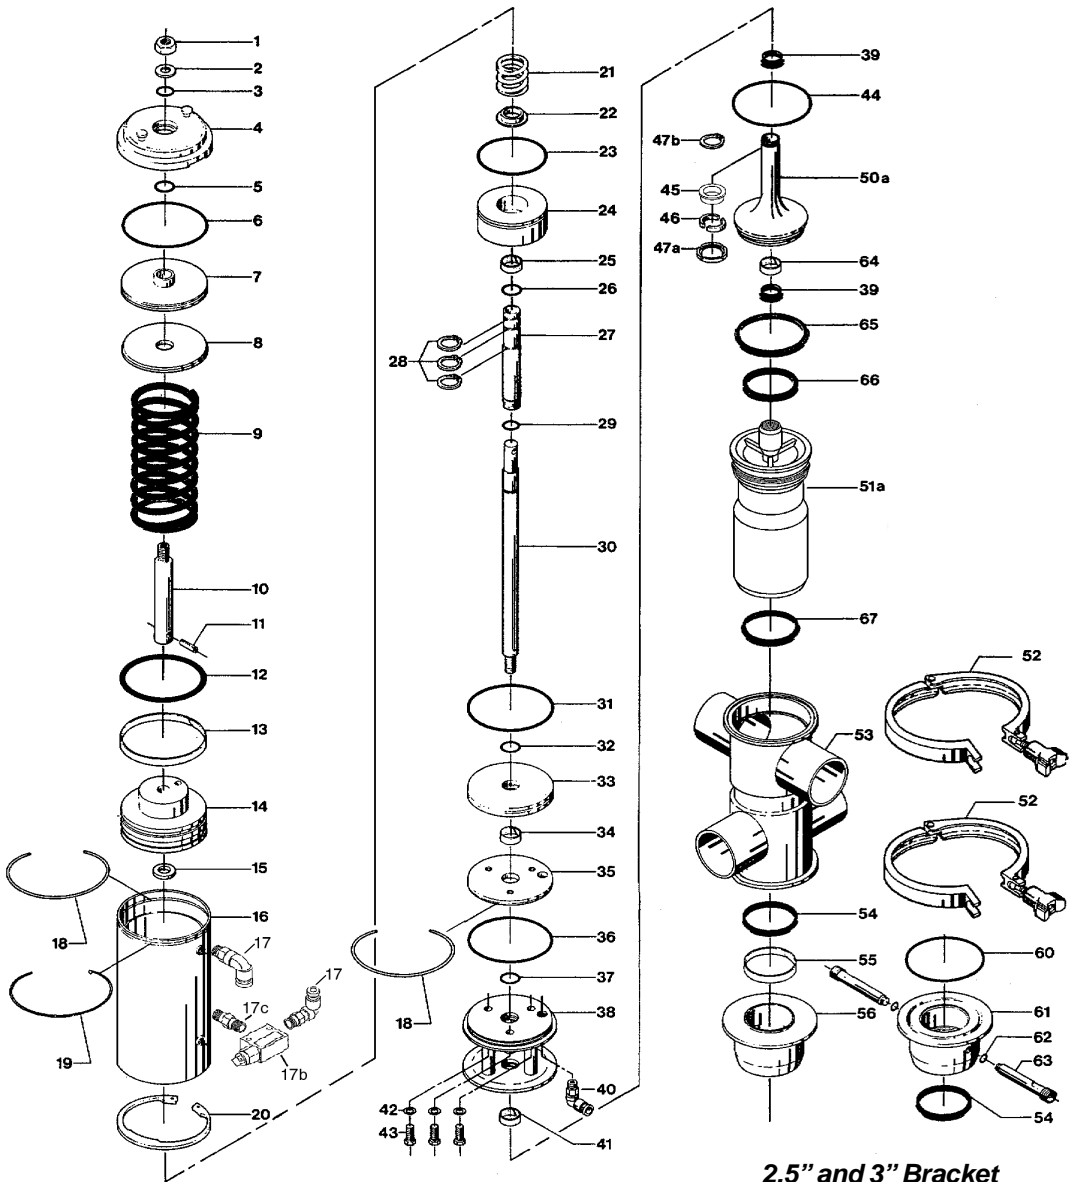

Spare Parts List

SMP-PMO Mixproof Valve

2" Bracket

2.5" and 3" Bracket

Sanitary Mixproof Valve SMP-PMO

Pos.	Qty.	Description	2-inch Part No.	2.5 - 3-inch Part No.
1	1	Nut	9611-99-2576	9611-99-2576
2	1	Washer	9611-99-0706	9611-99-0706
3□	1	O-ring, NBR	9611-99-0096	9611-99-0096
4	1	Cylinder lid	9612-2916-01	9612-3121-01
5□	1	O-ring, NBR	223406-25	223406-25
6□	1	O-ring, NBR	260104-67	9611-99-2579
7	1	Upper Piston	9612-2913-01	9612-3101-01
8	1	Flange	9612-2914-01	9612-3102-01
9	1	Spring	9612-2928-01	9612-3154-01
10	1	Upper piston rod	9612-2910-01	9612-3104-01
11	1	Pin	9611-99-2562	9611-99-1314
12	1	O-ring, NBR	9611-99-2556	9611-99-2580
13	1	Guide ring, Turcite	9612-2926-01	9612-2926-08
14	1	Main Piston	9612-2935-01	9612-3105-01
15	1	Support washer	9612-2911-01	N/A
16	1	Cylinder	9612-2918-01	9612-3137-01
17	2	Air fitting	881-34426	881-34426
a	1	Quick Exhaust Valve	881-34-426	881-34-426
b	1	Vent Plug	31353-0154-1	31353-0154-1
c	1	Nipple	882-3445-3	882-3445-3
18	2	Retainig ring	9612-2929-01	9612-2929-02
19	1	Lock Ring	9612-2930-01	9612-3132-01
20	1	Circlip	9611-99-2561	9611-99-2589
21	1	Spring	9612-2927-01	9612-3155-01
22	1	Spring Support	9612-2912-01	9612-3106-01
23□	1	O-ring, NBR	9611-99-2568	9611-99-0643
24	1	Piston	9612-2906-01	9612-3107-01
25	1	Guide ring, Turcite	N/A	9612-2926-04
26□	1	O-ring, NBR	223406-25	9611-99-2582
27	1	Lower piston rod	9612-2959-01	9612-3134-01
28	3	Circlip	9611-99-2565	9611-99-2588
29□	1	O-ring, NBR	223404-31	223406-25
31□	1	O-ring, NBR	260104-67	9611-99-2580
32□	1	O-ring, NBR	223406-25	9611-99-2581
33	1	Lower piston	9612-2905-01	9612-3147-01
34	1	Guide ring, Turcite	N/A	9612-2926-10
35	1	Flange	9612-2915-01	9612-3120-01
36△○	1	O-ring, NBR	260104-67	9611-99-2579
37△○	1	O-ring, NBR	223406-25	9611-99-2581
38	1	Bonnet.	9612-4285-01	9612-4257-01