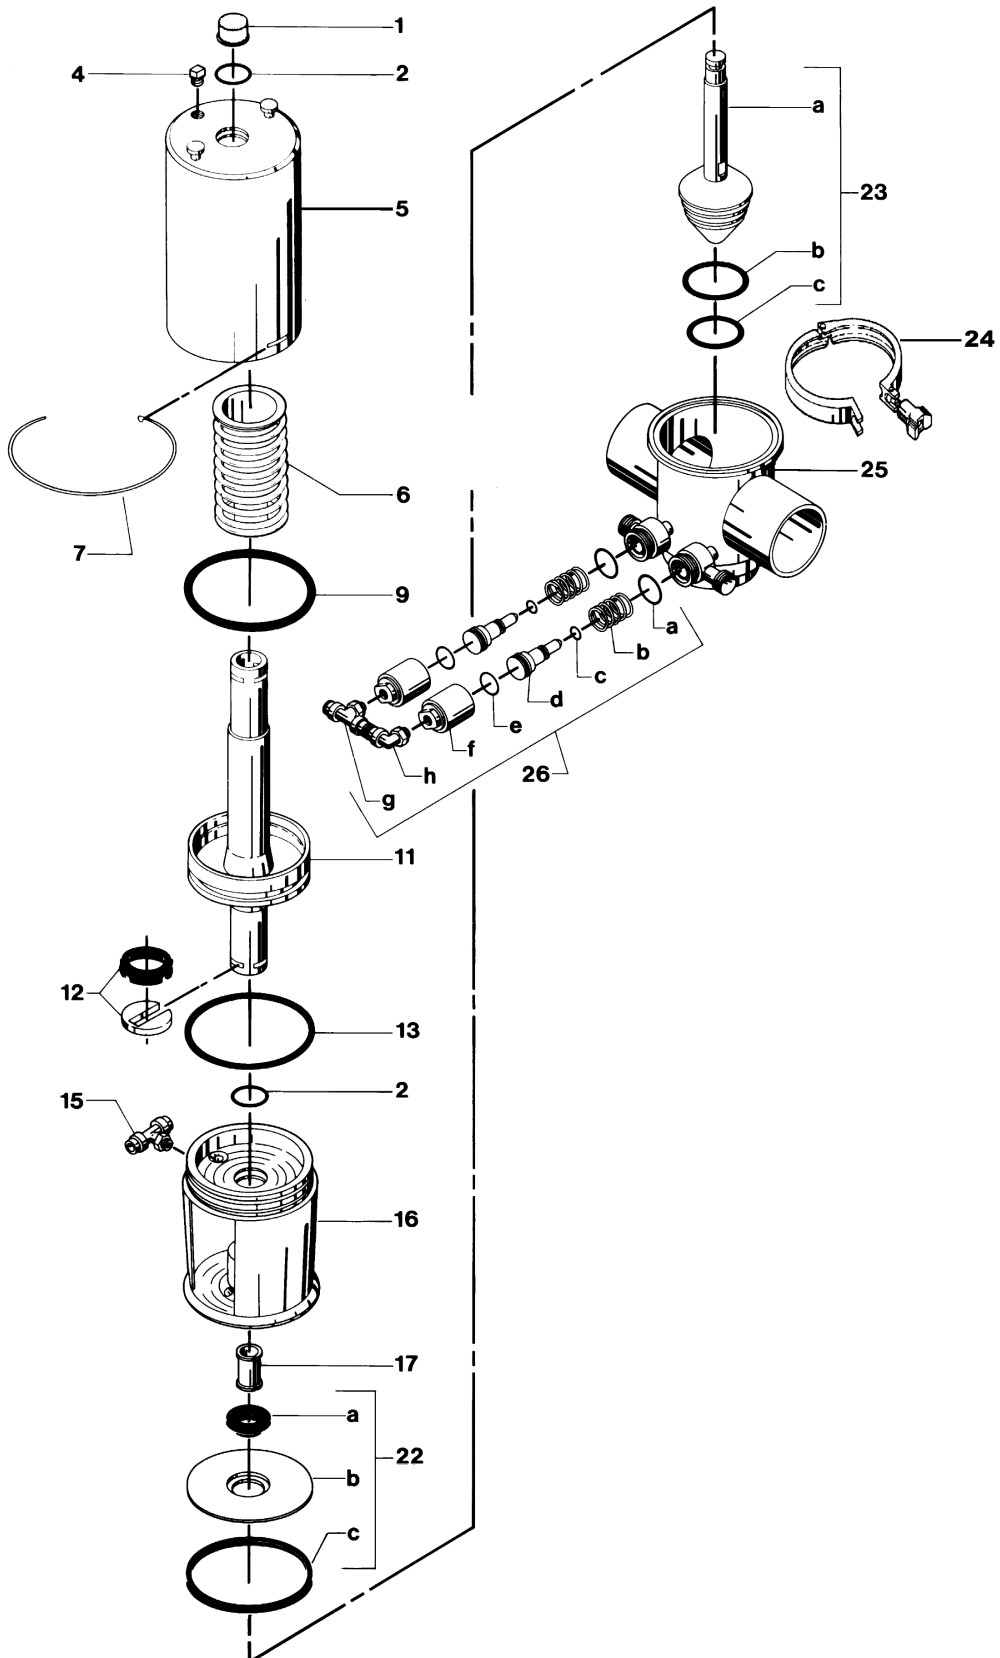

Spare Parts List

SMP-BC Shut-off Mixproof Valve

Sanitary Mixproof Valve SMP-BC Shut-off Valve

Actuator

Pos.	Qty.	Description	1.5" Part No.	2" Part No.	2.5" Part No.	3" Part No.	4" Part No.
1	1	Actuator, complete (industrial)	9612-3652-01	9612-3652-01	9612-3654-01	9612-3653-01	9612-3653-01
		Cap	31801-0525-6	31801-0525-6	31801-0525-5	31801-0525-5	31801-0525-5
2●	2	O-ring	223406-25	223406-25	223406-49	223406-49	223406-49
4	1	Plug	31353-0154-1	31353-0154-1	31353-0154-1	31353-0154-1	31353-0154-1
5	1	Cylinder (industrial)	31353-0139-1	31353-0139-1	31353-0185-1	31353-0185-1	31353-0185-1
6	1	Spring packet, standard (black)	31353-0625-1	31353-0625-1	31353-0622-1	31353-0622-1	31353-0622-1
	1	Spring packet with extra strong spring (white)	31353-0625-2	31353-0625-2	31353-0622-2	31353-0622-2	31353-0622-2
7●	1	Lock wire	31353-0151-1	31353-0151-1	31353-0189-1	31353-0189-1	31353-0189-1
9●	1	O-ring	223401-74	223401-74	223401-75	223401-75	223401-75
11	1	Piston	31353-0621-1	31353-0621-1	31353-0619-1	31353-0619-1	31353-0619-1
12●	1	Clip, complete	31353-0793-1	31353-0793-1	31353-0793-2	31353-0793-2	31353-0793-2
13●	1	O-ring	223406-67	223406-67	223406-17	223406-17	223406-17
15	1	Air fitting, swivel tee	9611-99-2706	9611-99-2706	9611-99-2706	9611-99-2706	9611-99-2706
16	1	Bonnet	9612-3591-01	9612-3591-01	9612-3650-01	9612-3592-01	9612-3592-01
17●	1	Guide ring	9612-3586-01	9612-3586-01	9612-3586-03	9612-3586-02	9612-3586-02
●	1	Service kit for actuator.	9611-92-0149	9611-92-0149	9611-92-0150	9611-92-0151	9611-92-0151