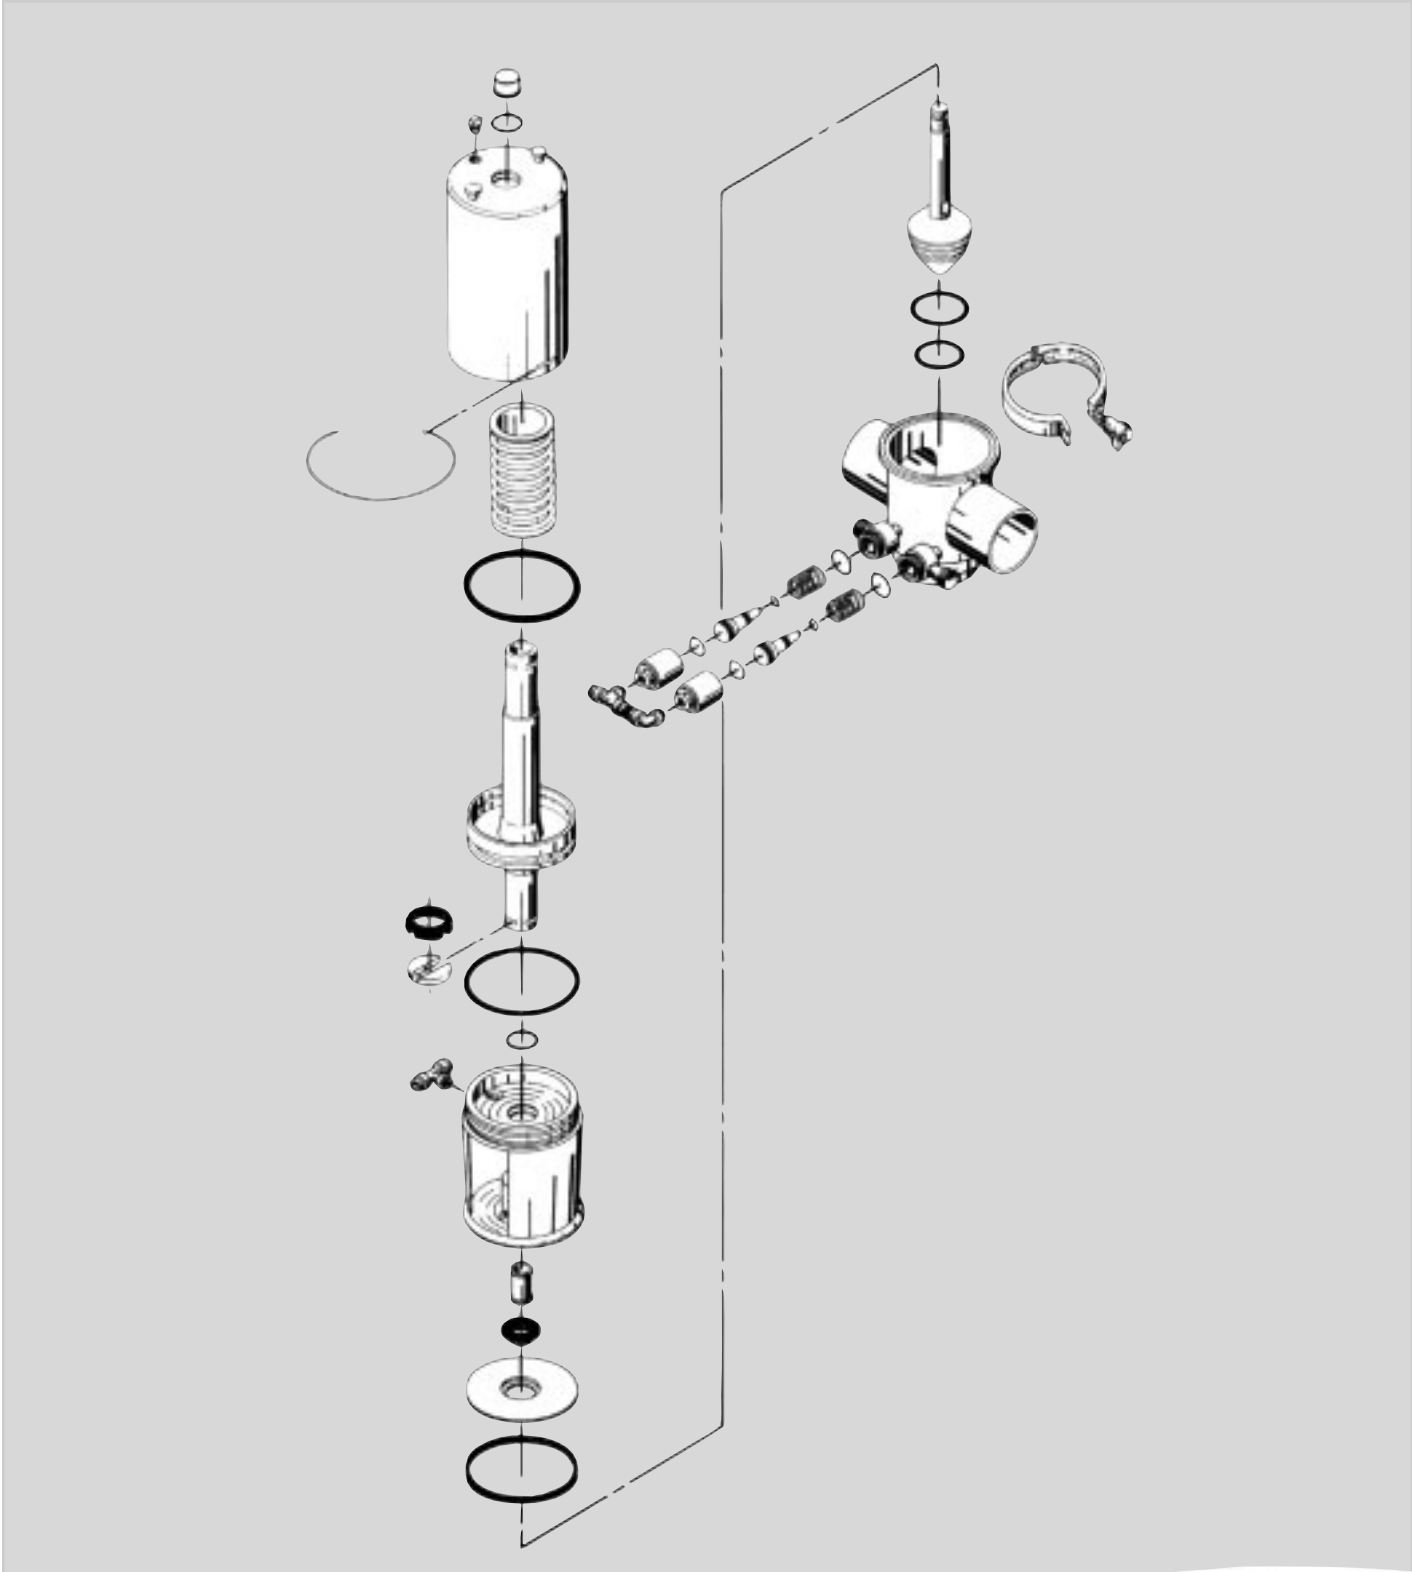

Spare Parts List

SMP-BC Shut-off Mixproof Valve

Sanitary Mixproof Valve SMP-BC Shut-off Valve

Actuator

Pos.	Qty.	Description	1.5" Part No.	2" Part No.	2.5" Part No.	3" Part No.	4" Part No.
1	1	Actuator, complete (industrial)	9612-3652-01	9612-3652-01	9612-3654-01	9612-3653-01	9612-3653-01
		Cap	31801-0525-6	31801-0525-6	31801-0525-5	31801-0525-5	31801-0525-5
2●	2	O-ring	223406-25	223406-25	223406-49	223406-49	223406-49
4	1	Plug	31353-0154-1	31353-0154-1	31353-0154-1	31353-0154-1	31353-0154-1
5	1	Cylinder (industrial)	31353-0139-1	31353-0139-1	31353-0185-1	31353-0185-1	31353-0185-1
6	1	Spring packet, standard (black)	31353-0625-1	31353-0625-1	31353-0622-1	31353-0622-1	31353-0622-1
	1	Spring packet with extra strong spring (white)	31353-0625-2	31353-0625-2	31353-0622-2	31353-0622-2	31353-0622-2
7●	1	Lock wire	31353-0151-1	31353-0151-1	31353-0189-1	31353-0189-1	31353-0189-1
9●	1	O-ring	223401-74	223401-74	223401-75	223401-75	223401-75
11	1	Piston	31353-0621-1	31353-0621-1	31353-0619-1	31353-0619-1	31353-0619-1
12●	1	Clip, complete	31353-0793-1	31353-0793-1	31353-0793-2	31353-0793-2	31353-0793-2
13●	1	O-ring	223406-67	223406-67	223406-17	223406-17	223406-17
15	1	Air fitting, swivel tee	9611-99-2706	9611-99-2706	9611-99-2706	9611-99-2706	9611-99-2706
16	1	Bonnet	9612-3591-01	9612-3591-01	9612-3650-01	9612-3592-01	9612-3592-01
17●	1	Guide ring	9612-3586-01	9612-3586-01	9612-3586-03	9612-3586-02	9612-3586-02
●	1	Service kit for actuator.	9611-92-0149	9611-92-0149	9611-92-0150	9611-92-0151	9611-92-0151