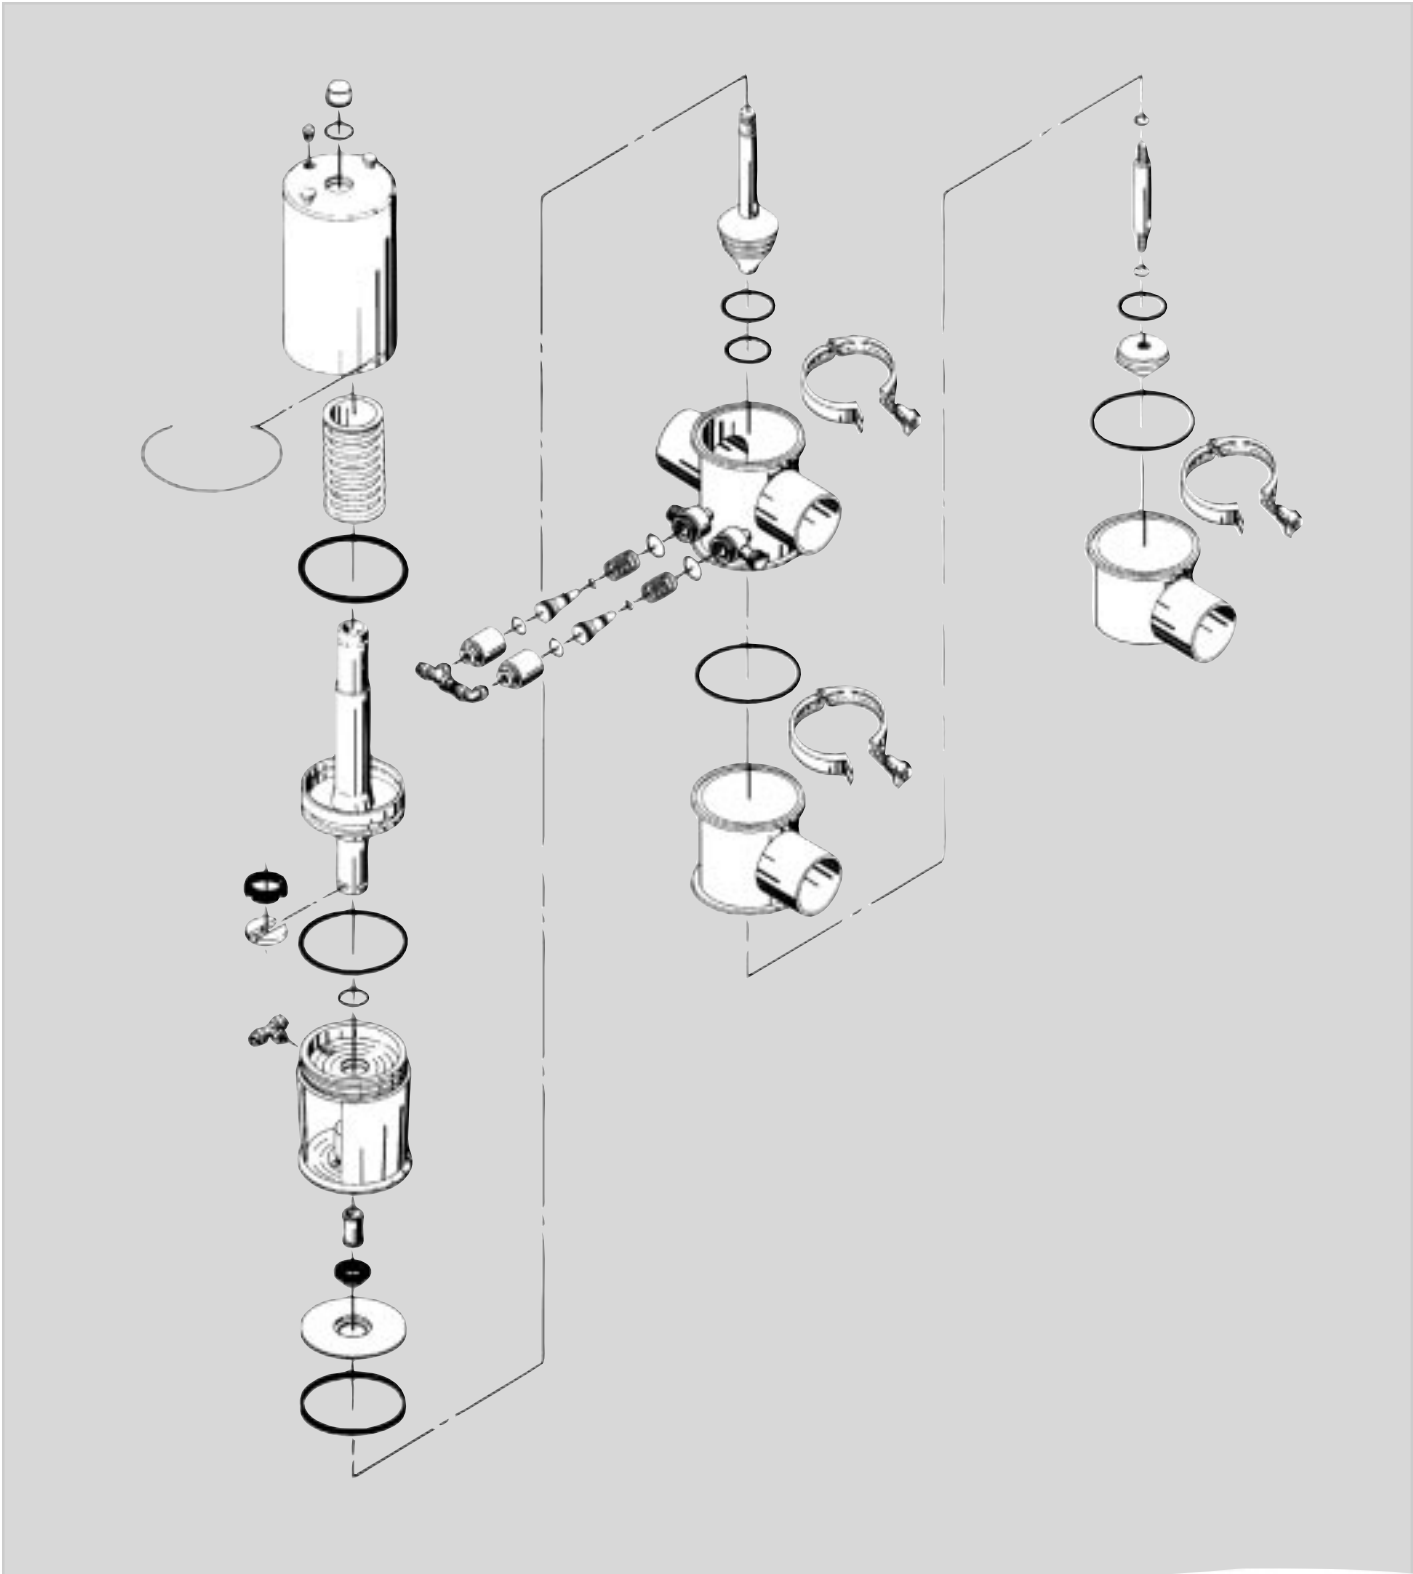

Spare Parts List

# SMP-BC Divert Mixproof Valve

# Sanitary Mixproof Valve SMP-BC Divert Valve

## Actuator

Pos.	Qty.	Description	1.5" Part No.	2" Part No.	2.5" Part No.	3" Part No.	4" Part No.
		Actuator, complete .....	9612-3652-01	9612-3652-01	9612-3654-01	9612-3653-01	9612-3653-01
1	1	Cap .....	31801-0525-6	31801-0525-6	31801-0525-5	31801-0525-5	31801-0525-5
2●	2	O-ring .....	223406-25	223406-25	223406-49	223406-49	223406-49
4	1	Plug .....	31353-0154-1	31353-0154-1	31353-0154-1	31353-0154-1	31353-0154-1
5	1	Cylinder .....	31353-0139-1	31353-0139-1	31353-0185-1	31353-0185-1	31353-0185-1
6	1	Spring packet, standard (black) .....	31353-0625-1	31353-0625-1	31353-0622-1	31353-0622-1	31353-0622-1
	1	Spring packet with extra strong spring (white) .....	31353-0625-2	31353-0625-2	31353-0622-2	31353-0622-2	31353-0622-2
7●	1	Lock wire .....	31353-0151-1	31353-0151-1	31353-0189-1	31353-0189-1	31353-0189-1
9●	1	O-ring .....	223401-74	223401-74	223401-75	223401-75	223401-75
11	1	Piston .....	31353-0621-1	31353-0621-1	31353-0619-1	31353-0619-1	31353-0619-1
12●	1	Clip, complete .....	31353-0793-1	31353-0793-1	31353-0793-2	31353-0793-2	31353-0793-2
13●	1	O-ring .....	223406-67	223406-67	223406-17	223406-17	223406-17
15	1	Air fitting, swivel tee .....	9611-99-2706	9611-99-2706	9611-99-2706	9611-99-2706	9611-99-2706
16	1	Bonnet .....	9612-3591-01	9612-3591-01	9612-3650-01	9612-3592-01	9612-3592-01
17●	1	Guide ring .....	9612-3586-01	9612-3586-01	9612-3586-03	9612-3586-02	9612-3586-02
●	1	Service kit for actuator. ....	9611-92-0149	9611-92-0149	9611-92-0150	9611-92-0151	9611-92-0151