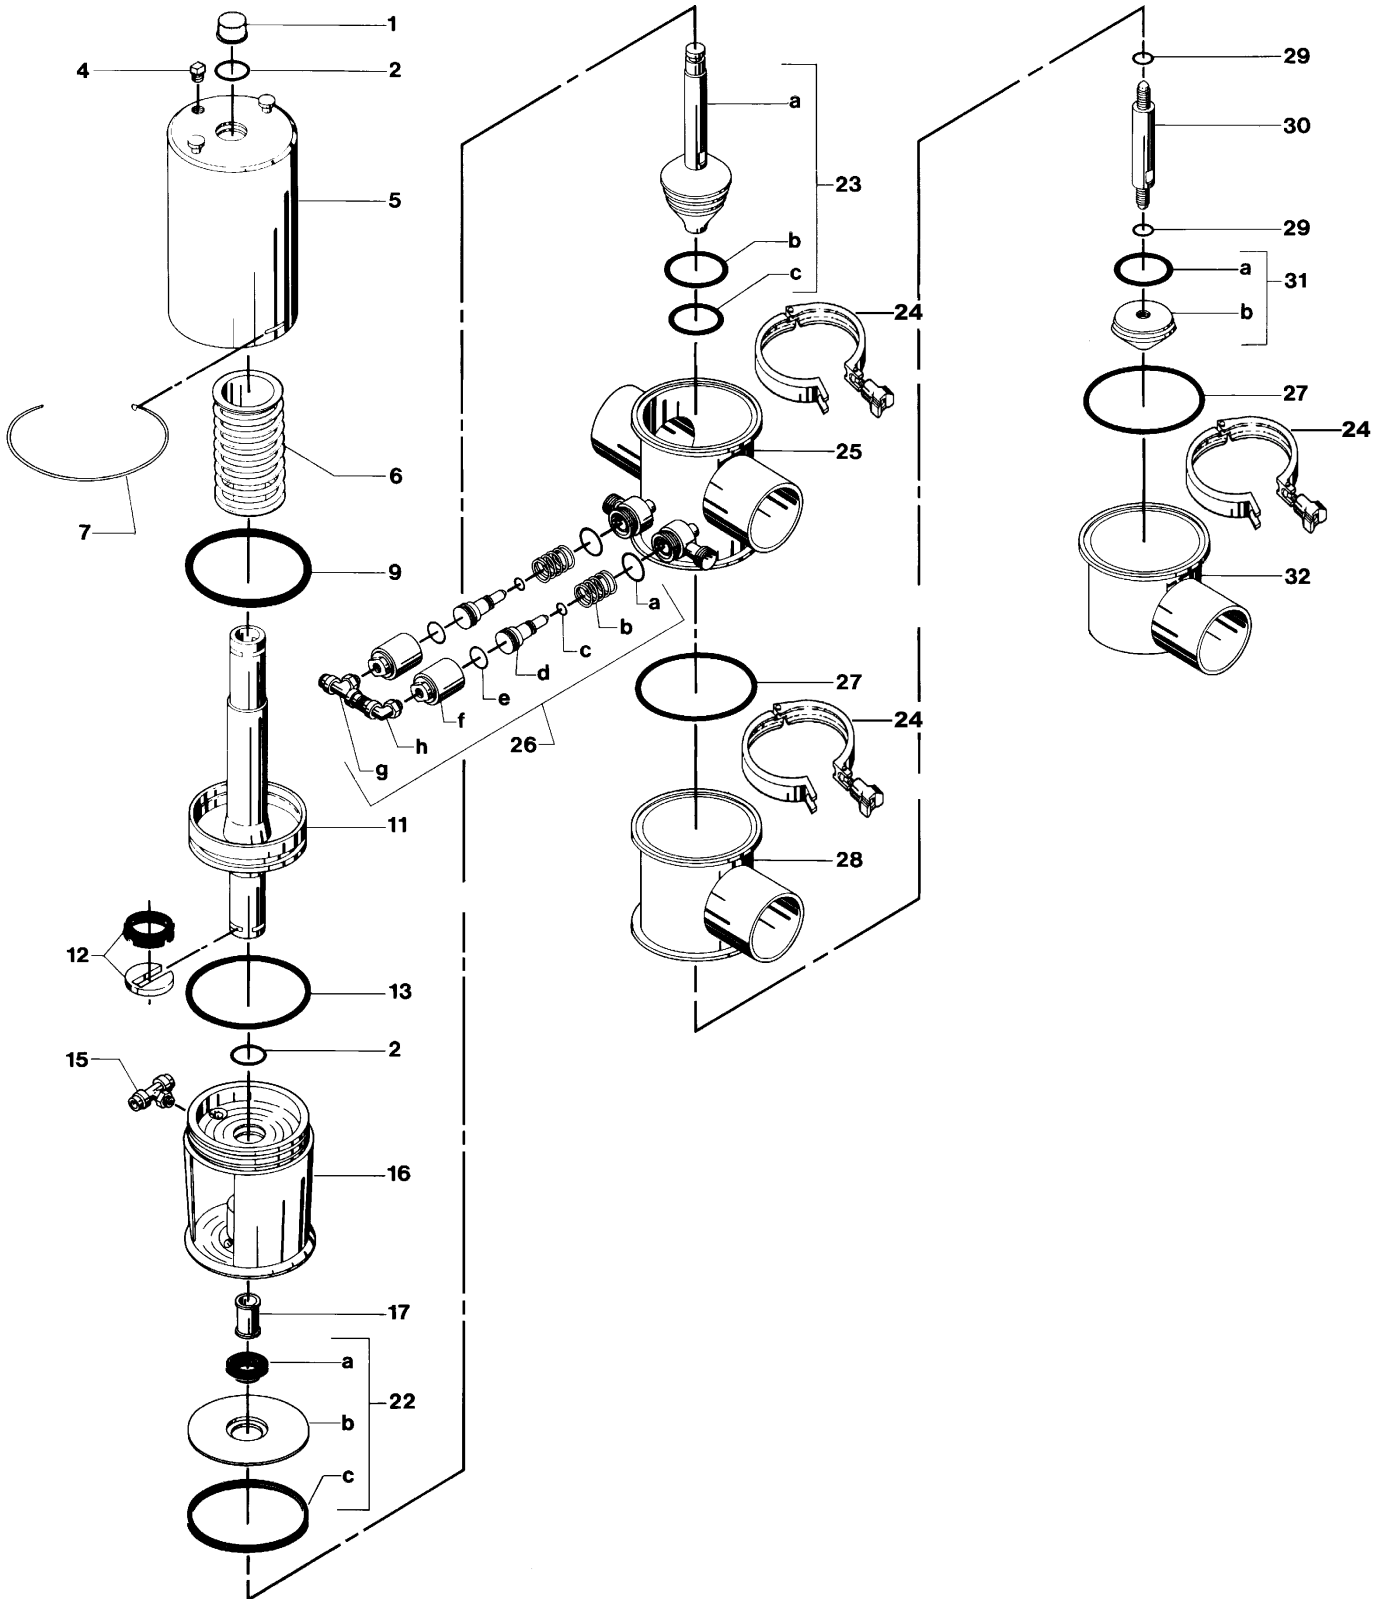

Spare Parts List

# SMP-BC Divert Mixproof Valve

# Sanitary Mixproof Valve SMP-BC Divert Valve

## Actuator

Pos.	Qty.	Description	1.5" Part No.	2" Part No.	2.5" Part No.	3" Part No.	4" Part No.
		Actuator, complete .....	9612-3652-01	9612-3652-01	9612-3654-01	9612-3653-01	9612-3653-01
1	1	Cap .....	31801-0525-6	31801-0525-6	31801-0525-5	31801-0525-5	31801-0525-5
2●	2	O-ring .....	223406-25	223406-25	223406-49	223406-49	223406-49
4	1	Plug .....	31353-0154-1	31353-0154-1	31353-0154-1	31353-0154-1	31353-0154-1
5	1	Cylinder .....	31353-0139-1	31353-0139-1	31353-0185-1	31353-0185-1	31353-0185-1
6	1	Spring packet, standard (black) .....	31353-0625-1	31353-0625-1	31353-0622-1	31353-0622-1	31353-0622-1
	1	Spring packet with extra strong spring (white) .....	31353-0625-2	31353-0625-2	31353-0622-2	31353-0622-2	31353-0622-2
7●	1	Lock wire .....	31353-0151-1	31353-0151-1	31353-0189-1	31353-0189-1	31353-0189-1
9●	1	O-ring .....	223401-74	223401-74	223401-75	223401-75	223401-75
11	1	Piston .....	31353-0621-1	31353-0621-1	31353-0619-1	31353-0619-1	31353-0619-1
12●	1	Clip, complete .....	31353-0793-1	31353-0793-1	31353-0793-2	31353-0793-2	31353-0793-2
13●	1	O-ring .....	223406-67	223406-67	223406-17	223406-17	223406-17
15	1	Air fitting, swivel tee .....	9611-99-2706	9611-99-2706	9611-99-2706	9611-99-2706	9611-99-2706
16	1	Bonnet .....	9612-3591-01	9612-3591-01	9612-3650-01	9612-3592-01	9612-3592-01
17●	1	Guide ring .....	9612-3586-01	9612-3586-01	9612-3586-03	9612-3586-02	9612-3586-02
●	1	Service kit for actuator. ....	9611-92-0149	9611-92-0149	9611-92-0150	9611-92-0151	9611-92-0151