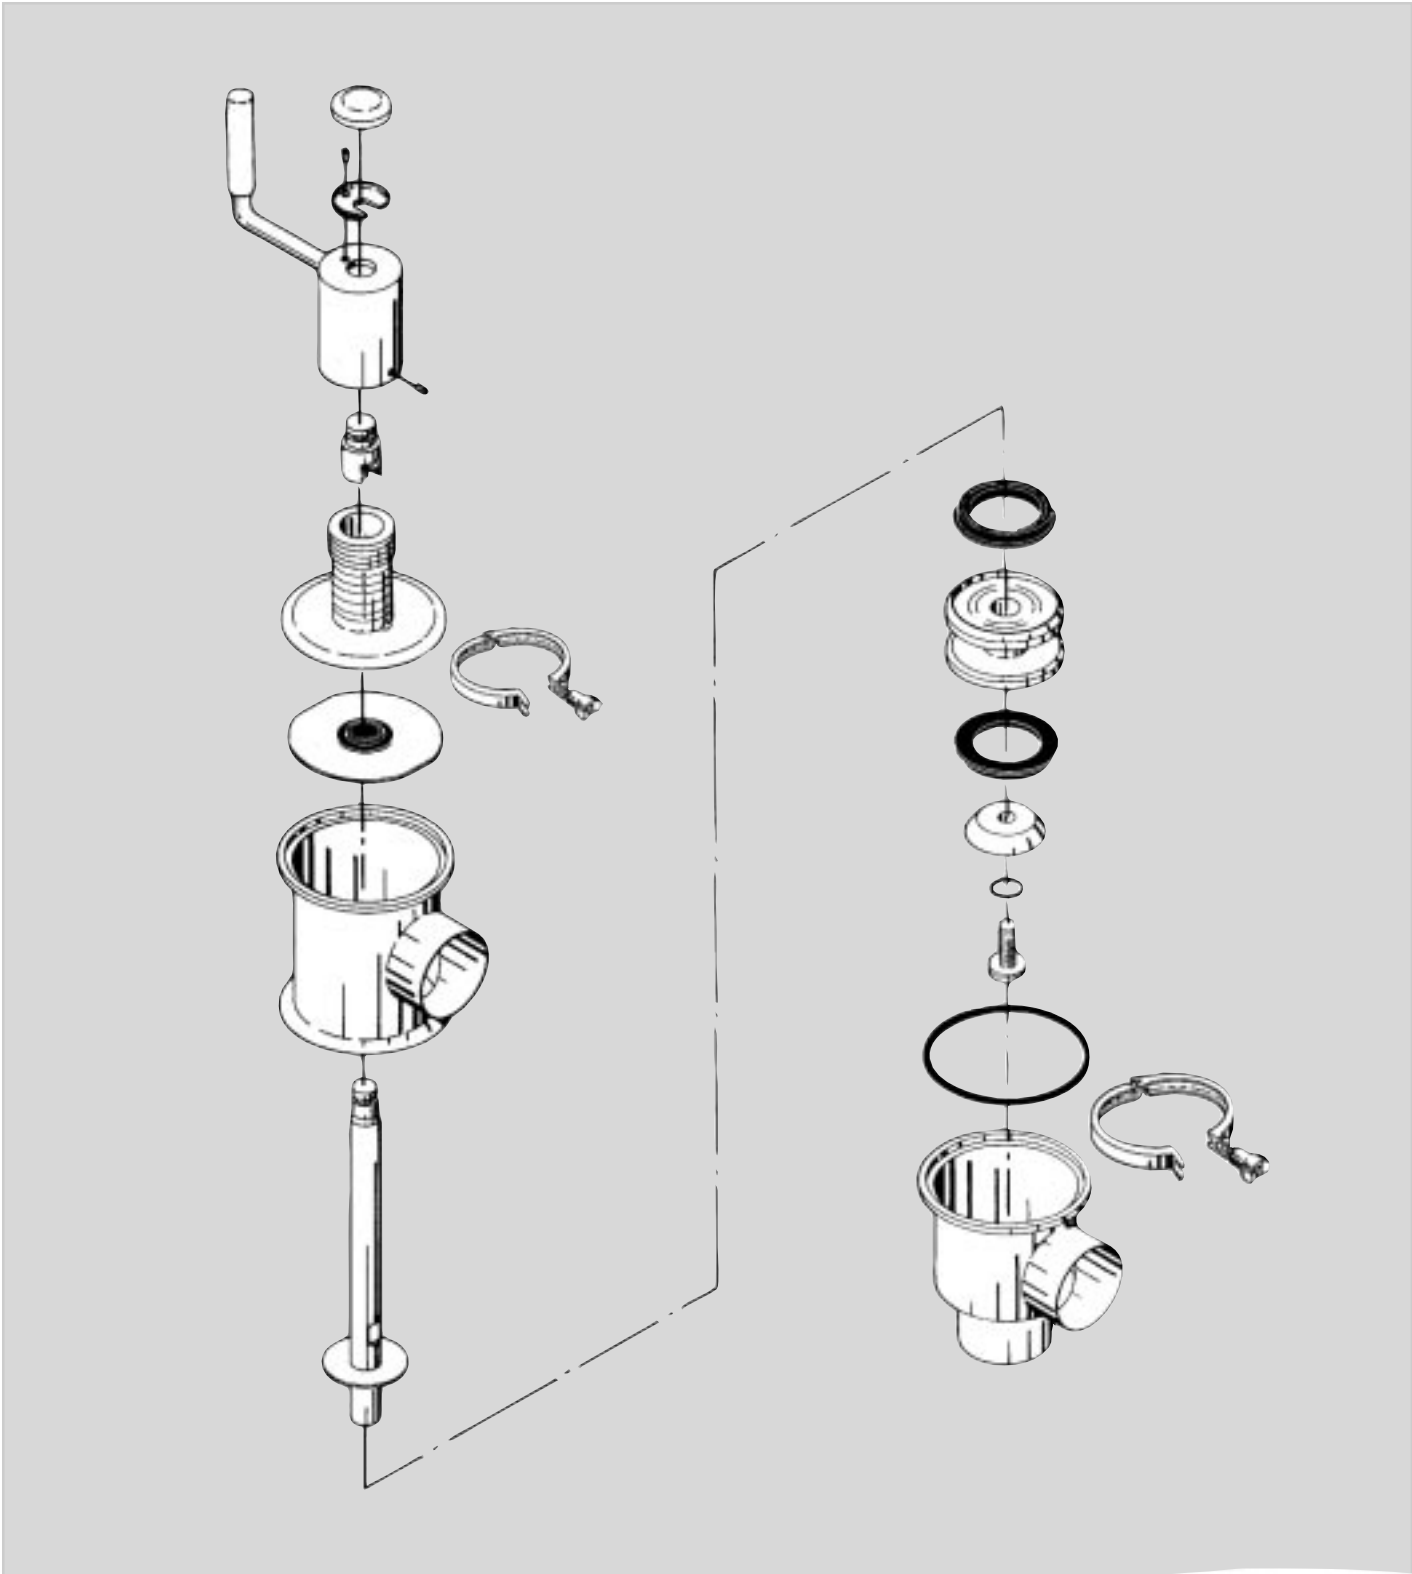

**Spare Parts List**

**SMO Sanitary Manually Operated Divert Valve**

# Sanitary Manually Operated Valve SMO Divert Valve

## Operating Mechanism

Pos.	Qty.	Description	1.5-inch Part No.	2-inch Part No.	2.5-inch Part No.	3-inch Part No.	4-inch Part No.
	1	Crank mechanism complete, polished.....	884-28286	884-28286	884-28286	884-28287	884-28287
	1	Crank mechanism complete, industrial ...	31353-0530-1	31353-0530-1	31353-0530-1	31353-0530-2	31353-0530-2
1	1	Crank .....	31353-0462-1	31353-0462-1	31353-0462-1	31353-0462-1	31353-0462-1
2	1	Handle (Included in pos. 1) .....	31353-0495-1	31353-0495-1	31353-0495-1	31353-0495-1	31353-0495-1
3	1	Cap .....	31353-0468-1	31353-0468-1	31353-0468-1	31353-0468-1	31353-0468-1
4	1	Washer .....	31353-0467-1	31353-0467-1	31353-0467-1	31353-0467-1	31353-0467-1
5	1	Stem holder .....	31353-0466-1	31353-0466-1	31353-0466-1	31353-0466-1	31353-0466-1
6	1	Guide .....	31353-0459-1	31353-0459-1	31353-0459-1	31353-0460-1	31353-0460-1
7	2	Set screw .....	221581-92	221581-92	221581-92	221581-92	221581-92