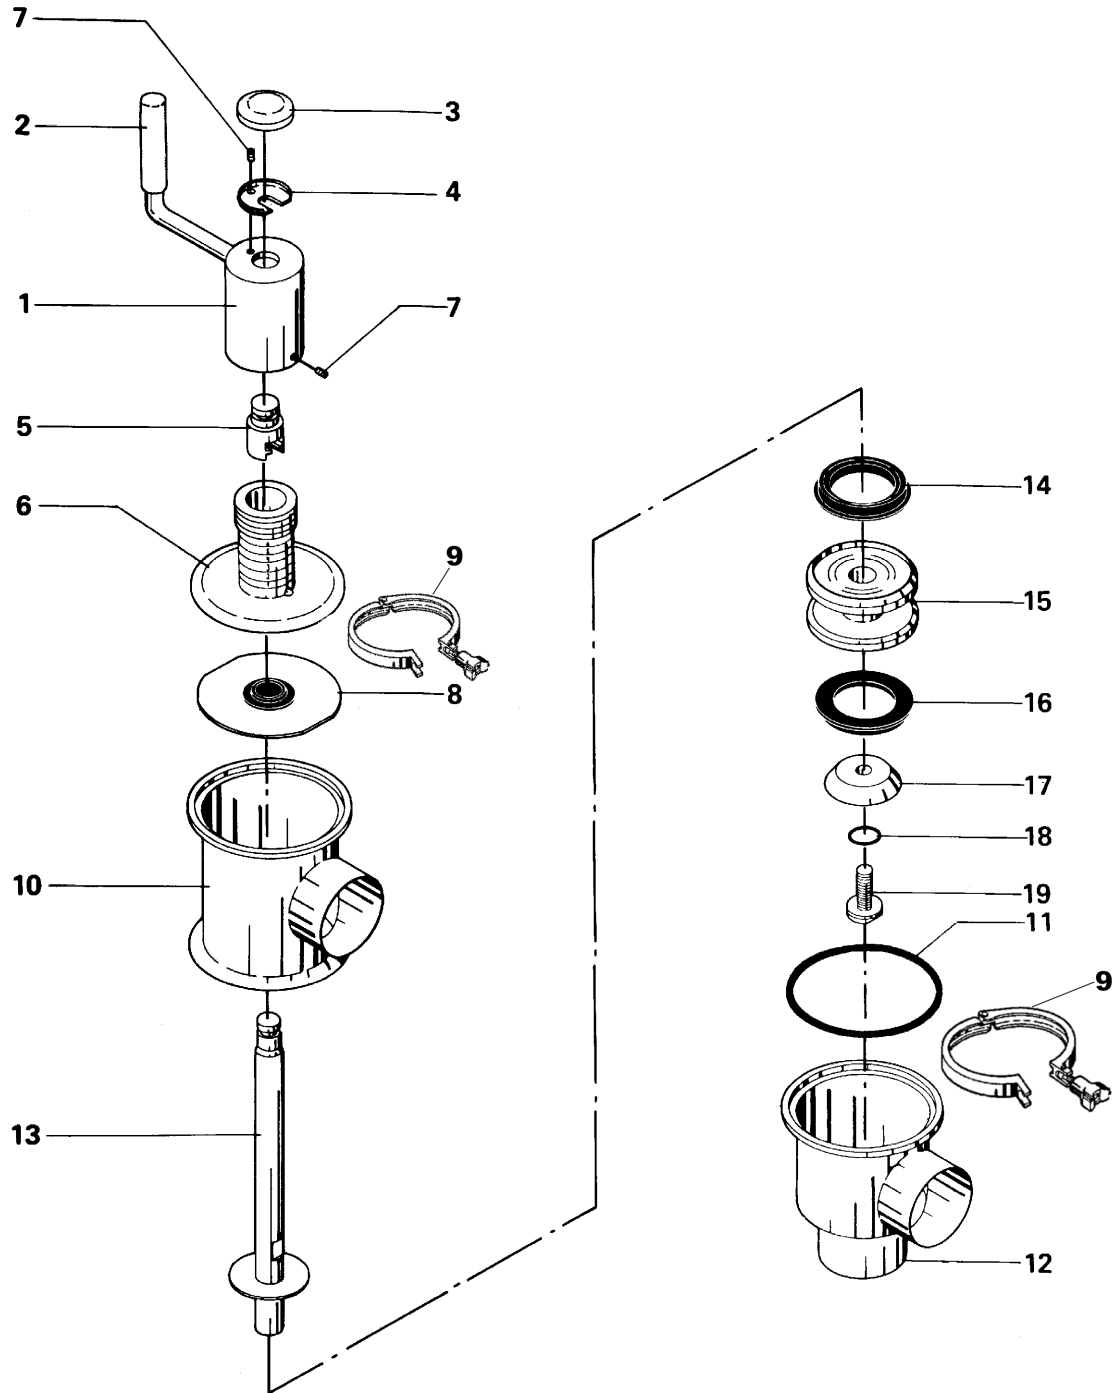

Alfa Laval

Sanitary Manually Operated Valve SMO Divert Valve

Operating Mechanism

Pos.	Qty.	Description	1.5-inch Part No.	2-inch Part No.	2.5-inch Part No.	3-inch Part No.	4-inch Part No.
	1	Crank mechanism complete, polished.....	884-28286	884-28286	884-28286	884-28287	884-28287
	1	Crank mechanism complete, industrial ...	31353-0530-1	31353-0530-1	31353-0530-1	31353-0530-2	31353-0530-2
1	1	Crank	31353-0462-1	31353-0462-1	31353-0462-1	31353-0462-1	31353-0462-1
2	1	Handle (Included in pos. 1)	31353-0495-1	31353-0495-1	31353-0495-1	31353-0495-1	31353-0495-1
3	1	Cap	31353-0468-1	31353-0468-1	31353-0468-1	31353-0468-1	31353-0468-1
4	1	Washer	31353-0467-1	31353-0467-1	31353-0467-1	31353-0467-1	31353-0467-1
5	1	Stem holder	31353-0466-1	31353-0466-1	31353-0466-1	31353-0466-1	31353-0466-1
6	1	Guide	31353-0459-1	31353-0459-1	31353-0459-1	31353-0460-1	31353-0460-1
7	2	Set screw	221581-92	221581-92	221581-92	221581-92	221581-92

Valve Parts