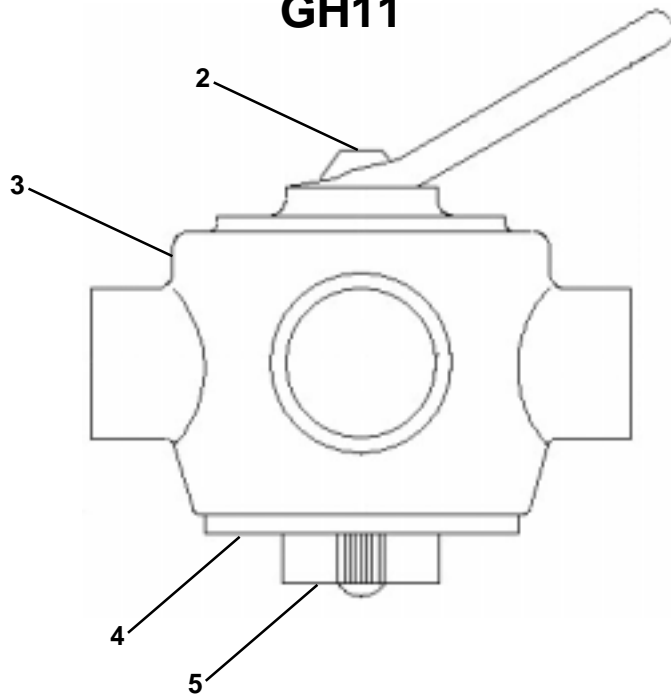

Spare Parts List

GH10 and GH11 Plug Valve

GH10

GH11

Plug Valve GH10 and GH11

Pos.	Qty.	Description	1" Part No.	1.5" Part No.	2" Part No.	2.5" Part No.	3" Part No.
GH10							
2	1	Replacement rubber plug	N/A	881-31441	881-31442	881-31443	881-31444
3	1	Valve Body	N/A	N/A	N/A	N/A	N/A
4	1	Washer	881-34430	881-34429	881-32904	881-39030	881-39031
5	1	Lock Nut	881-31440	881-31440	881-31440	881-31440	881-31440
GH11							
2	1	Replacement rubber plug	N/A	881-31445	881-31446	881-31447	881-31448
3	1	Valve Body	N/A	N/A	N/A	N/A	N/A
4	1	Washer	881-34430	881-34429	881-32904	881-39030	881-39031
5	1	Lock Nut	881-31440	881-31440	881-31440	881-31440	881-31440