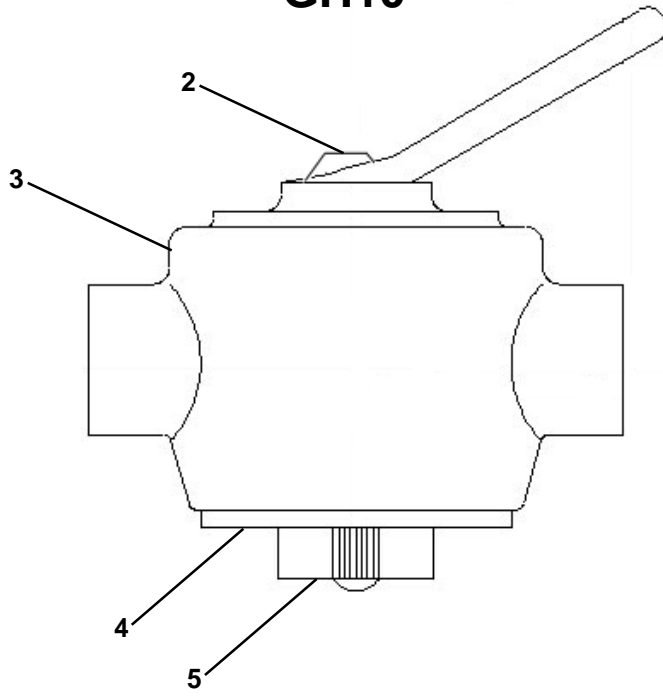

Spare Parts List

GH10 and GH11 Plug Valve

GH10

GH11

Plug Valve GH10 and GH11

Pos.	Qty.	Description	1" Part No.	1.5" Part No.	2" Part No.	2.5" Part No.	3" Part No.
GH10							
2	1	Replacement rubber plug	N/A	881-31441	881-31442	881-31443	881-31444
3	1	Valve Body	N/A	N/A	N/A	N/A	N/A
4	1	Washer	881-34430	881-34429	881-32904	881-39030	881-39031
5	1	Lock Nut	881-31440	881-31440	881-31440	881-31440	881-31440
GH11							
2	1	Replacement rubber plug	N/A	881-31445	881-31446	881-31447	881-31448
3	1	Valve Body	N/A	N/A	N/A	N/A	N/A
4	1	Washer	881-34430	881-34429	881-32904	881-39030	881-39031
5	1	Lock Nut	881-31440	881-31440	881-31440	881-31440	881-31440