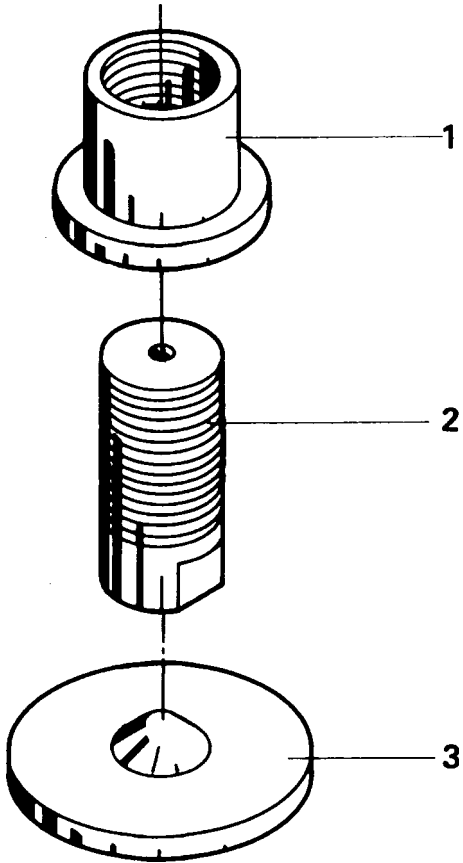

Spare Parts List

# LKTC Tank Leg

*AISI 304*

**Tank Leg with Base Plate**

<b>Pos.</b>	<b>Qty.</b>	<b>Description</b>	<b>0.75" Part No.</b>	<b>1" Part No.</b>	<b>1.5" Part No.</b>
		Tank Leg with Base Plate .....	9611710220	9611710230	9611710250
1	1	Nut .....	9611-71-035-0	9611-71-038-0	9611-71-041-0
2	1	Foot - solid .....	9611-71-036-0	9611-71-039-0	9611-71-042-0
3	1	Base plate .....	9611-71-037-0	9611-71-040-0	9611-71-043-0

**Tank Leg without Base Plate**

<b>Pos.</b>	<b>Qty.</b>	<b>Description</b>	<b>0.75" Part No.</b>	<b>1" Part No.</b>	<b>1.5" Part No.</b>
		Tank Leg without Base Plate .....	9611710290	9611710320	9611710320
1	1	Nut .....	9611-71-035-0	9611-71-038-0	9611-71-041-0
2	1	Foot - solid .....	9611-71-036-0	9611-71-039-0	9611-71-042-0