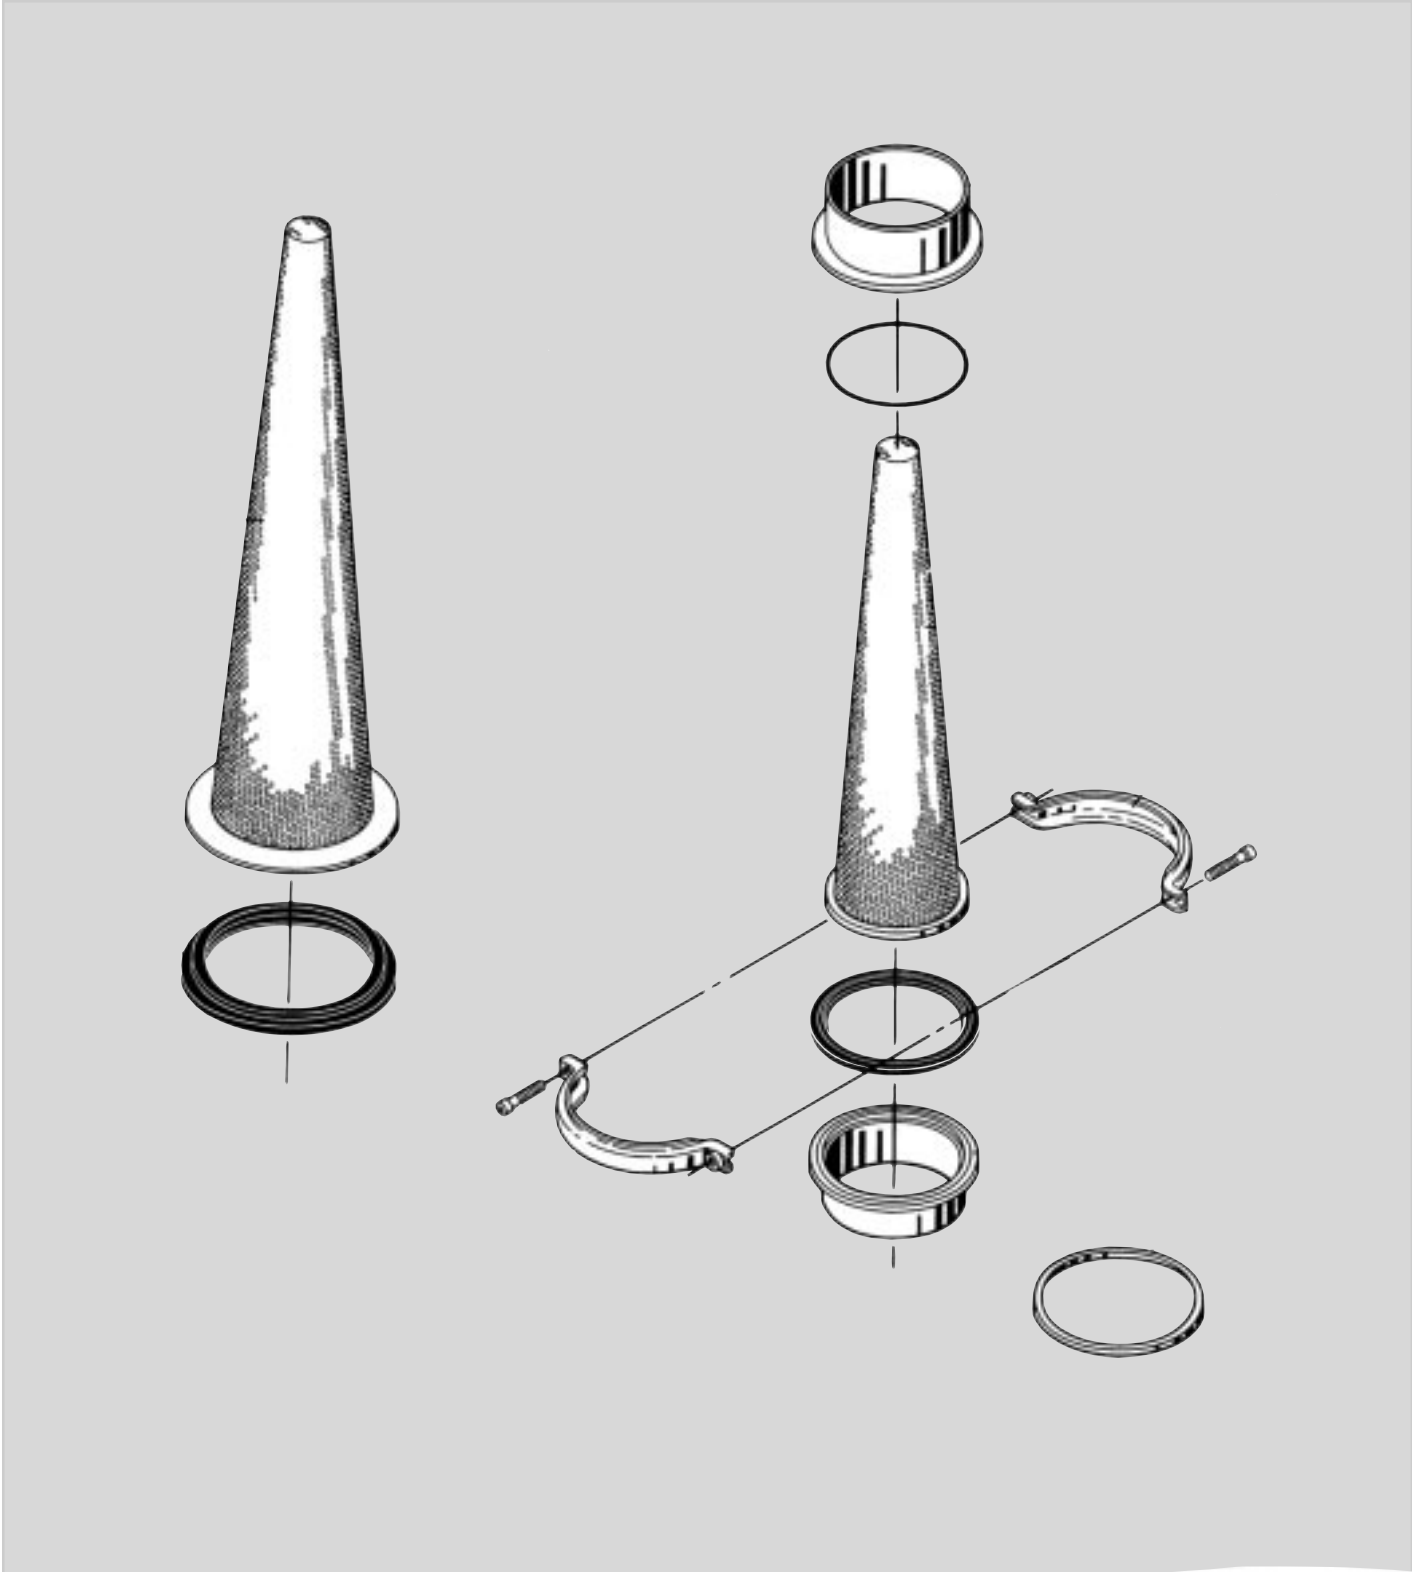

Spare Parts List

LKIF In-Line Filter

SMS/DS

Clamp

SMS/DS

Pos.	Qty.	Description	1" Part No.	1.5" Part No.	2" Part No.	2.5" Part No.	3" Part No.	4" Part No.
1	1	Filter	9612-0250-01	9612-0250-02	9612-0250-03	9612-0250-04	9612-0250-05	9612-0250-06
5	1	Seal ring, EPDM (standard) ..	9612-0255-01	9612-0255-02	9612-0255-03	9612-0255-04	9612-0255-05	9612-0255-06
	1	Seal ring, NBR	9612-0255-07	9612-0255-08	9612-0255-09	9612-0255-10	9612-0255-11	9612-0255-12

Clamp

Pos.	Qty.	Description	1" Part No.	1.5" Part No.	2" Part No.	2.5" Part No.	3" Part No.	4" Part No.
1	1	Filter	9612-0249-01	9612-0249-02	9612-0249-03	9612-0249-04	9612-0249-05	9612-0249-06
2	1	Clamp ferrule	9612-0252-01	9612-0252-02	9612-0252-03	9612-0252-04	9612-0252-05	9612-0252-06
3	1	Seal ring, EPDM (standard) ..	9612-0254-01	9612-0254-02	9612-0254-03	9612-0254-04	9612-0254-05	9612-0254-06
	1	Seal ring, NBR	9612-0254-07	9612-0254-08	9612-0254-09	9612-0254-10	9612-0254-11	9612-0254-12
	1	Seal ring, PTFE	9612-0254-13	9612-0254-14	9612-0254-15	9612-0254-16	9612-0254-17	9612-0254-18
4	1	Clamp ring and screws	9611-31-1051	9611-31-1051	9611-31-1052	9611-31-1053	9611-31-1054	9611-31-1055
6	1	Seal ring, EPDM (standard) ..	9611-99-1358	9611-99-1359	9611-99-1360	9611-99-1361	9611-99-1362	9611-99-1363
	1	Seal ring, NBR	9611-99-0765	9611-99-0766	9611-99-0767	9611-99-0768	9611-99-0769	9611-99-0770
	1	Seal ring, PTFE	9611-99-1403	9611-99-1404	9611-99-1405	9611-99-1406	9611-99-1407	9611-99-1408
7	1	Clamp ISO ferrule	9611-31019-0	9611-31020-0	9611-31021-0	9611-31022-0	9611-31023-0	9611-31024-0
8	1	Support ring	9612-0477-01	9612-0477-02	9612-0477-03	9612-0477-04	9612-0477-05	9612-0477-06