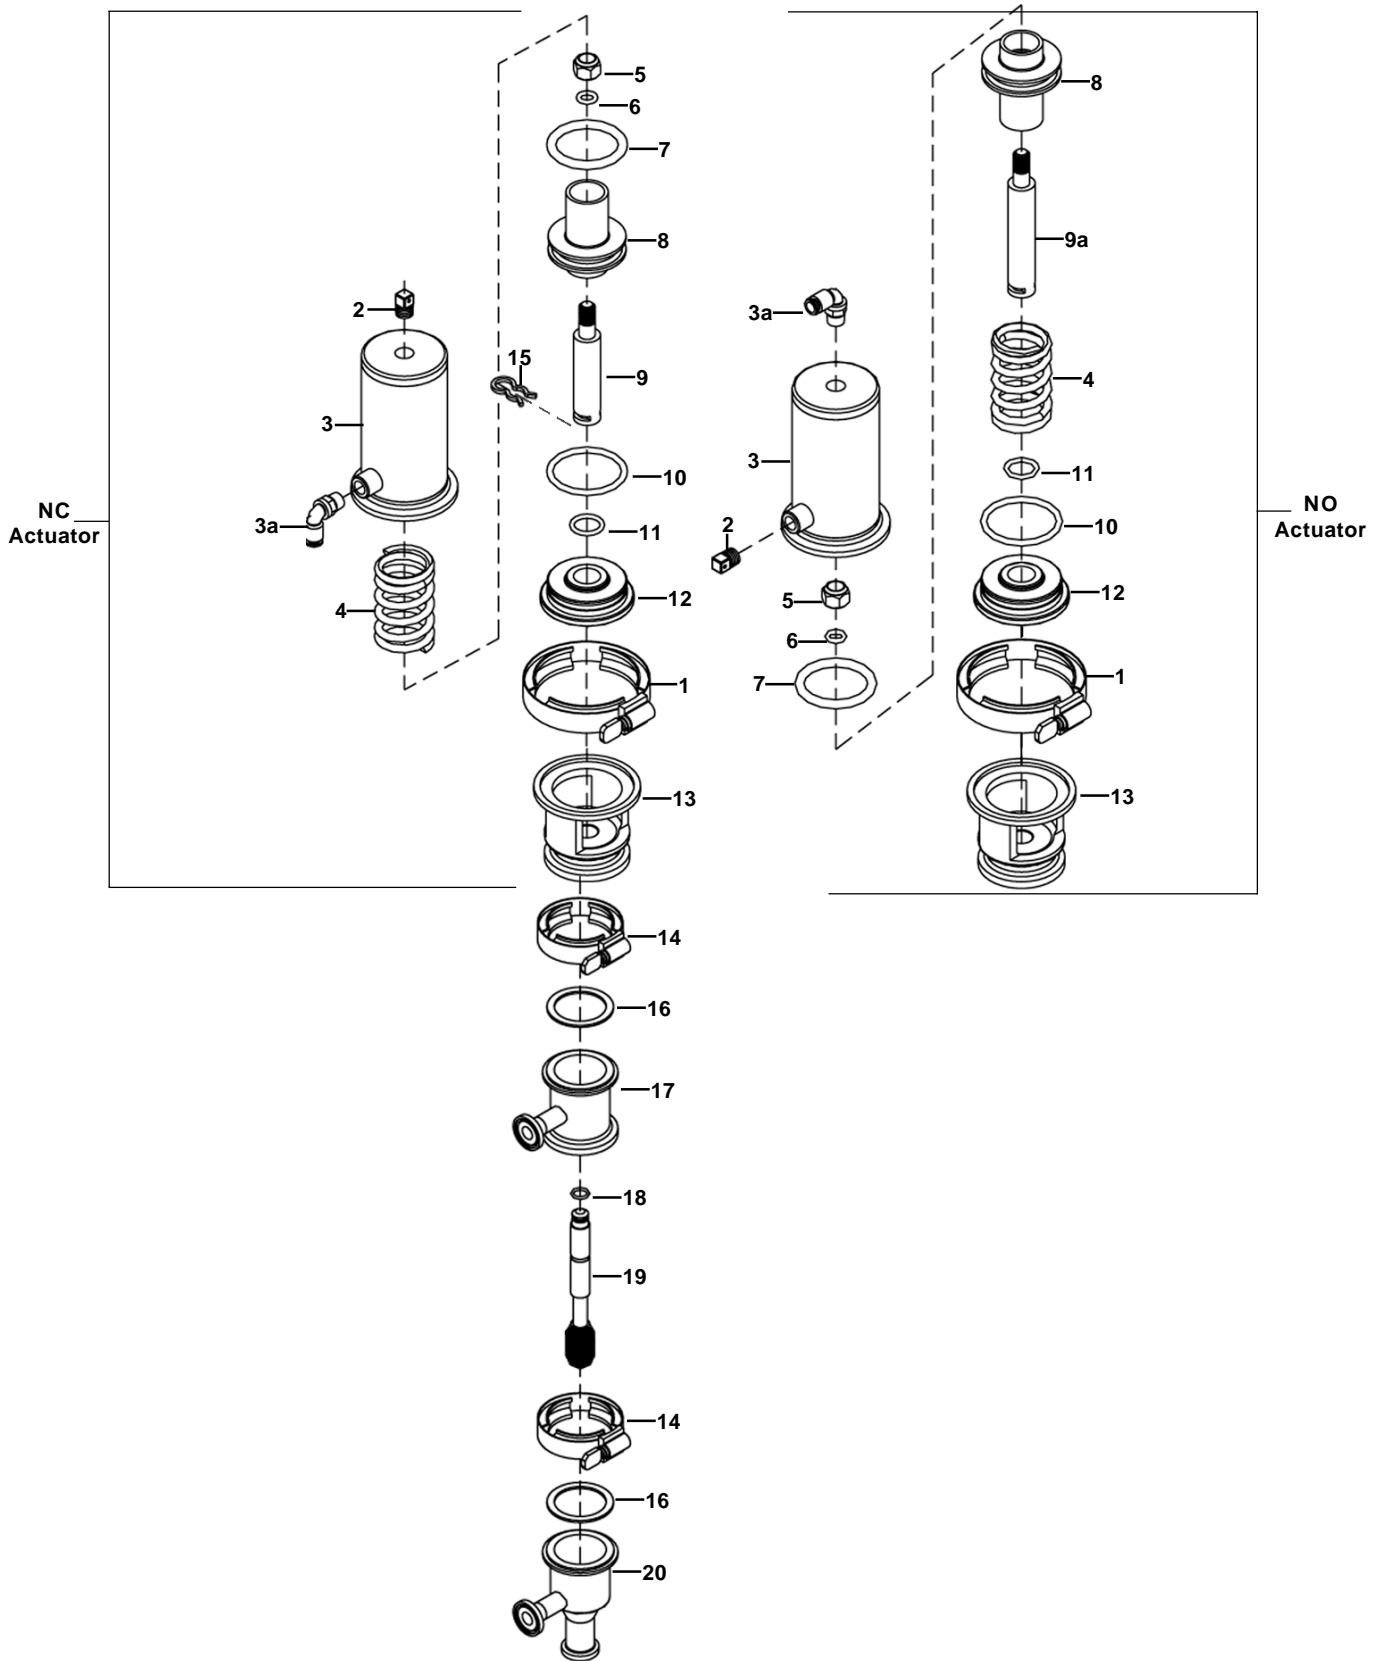

Spare Parts List

FRC Fractional Divert Seat Valve

Alfa Laval

FRC Fractional Seat Valve FRC Divert Valve

Actuator

Pos.	Qty.	Description	1/2" Part No.	3/4" Part No.
	1	Complete actuator-10 (NO) polished	884-43192	884-43192
	1	Complete actuator-20 (NC) polished	884-43191	884-43191
1	1	Bonnet Clamp	884-43205	884-43205
2Δ	1	Vent Plug	884-43201	884-43201
3	1	Cylinder	884-43193	884-43193
3a	1	Air fitting	884-43200	884-43200
4	1	Spring	884-43198	884-43198
5	1	Stem Nut	884-43199	884-43199
6Δ	1	Upper Stem O-Ring (FPM)	884-43176	884-43176
7Δ	1	Piston O-Ring (FPM)	884-43178	884-43178
8	1	Piston	884-43194	884-43194
9	1	Actuator Stem (NC)	884-43196	884-43196
9a	1	Actuator Stem (NO)	884-43195	884-43195
10Δ	1	Foot O-Ring (FPM)	884-43179	884-43179
11Δ	1	Lower Stem O-Ring (FPM)	884-43177	884-43177
12	1	Cylinder Foot	884-43197	884-43197
13	1	Open Yoke Bonnett	884-43202	884-43202
Δ	1	Service kit for actuator (FPM)	884-43182	884-43182

Parts marked with Δ are included in the actuator service kits.

Valve Parts

Pos.	Qty.	Description	1/2" Part No.	3/4" Part No.
14	2	Body Clamp	884-43204	884-43204
15	1	Stem Retaining Clip	884-43203	884-43203
16	2	Bonnet/Body Gasket (FPM)	884-43180	884-43180
17	1	Valve body, upper, GC	884-43189	884-43190
18	1	Stem O-Ring (FPM)	884-43181	884-43181
19	1	Plug and Stem Assembly	884-43175	884-43175
20	1	Valve body, lower 2 ports, GC	884-43185	884-43186
Δ	1	Service kit for valve (FPM)	884-43184	884-43184

Parts marked with Δ are included in the valve service kits.

Valve Body Combinations:

Type 77

Recommended Spare Parts: Service kit

Alfa Laval