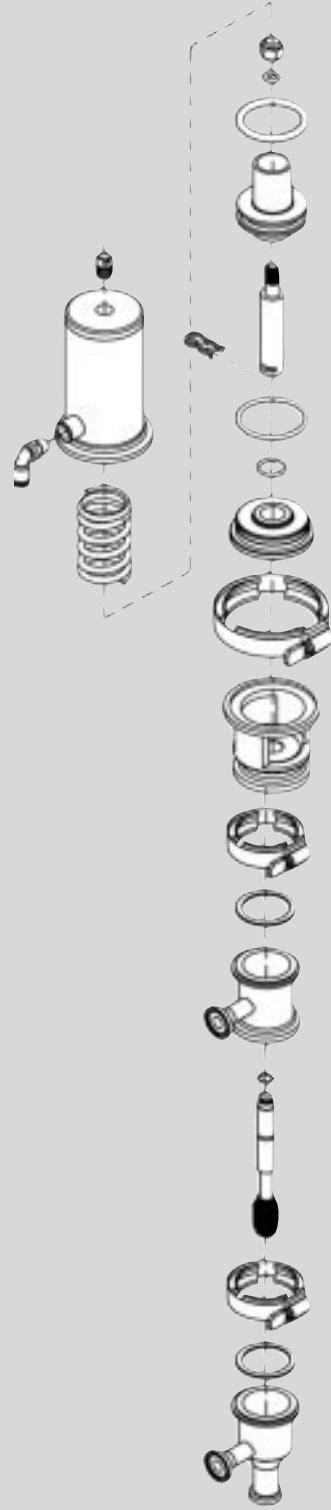

Spare Parts List

FRC Fractional Divert Seat Valve

Alfa Laval

FRC Fractional Seat Valve FRC Divert Valve

Actuator

Pos.	Qty.	Description	1/2" Part No.	3/4" Part No.
	1	Complete actuator-10 (NO) polished	884-43192	884-43192
	1	Complete actuator-20 (NC) polished	884-43191	884-43191
1	1	Bonnet Clamp	884-43205	884-43205
2Δ	1	Vent Plug	884-43201	884-43201
3	1	Cylinder	884-43193	884-43193
3a	1	Air fitting	884-43200	884-43200
4	1	Spring	884-43198	884-43198
5	1	Stem Nut	884-43199	884-43199
6Δ	1	Upper Stem O-Ring (FPM)	884-43176	884-43176
7Δ	1	Piston O-Ring (FPM)	884-43178	884-43178
8	1	Piston	884-43194	884-43194
9	1	Actuator Stem (NC)	884-43196	884-43196
9a	1	Actuator Stem (NO)	884-43195	884-43195
10Δ	1	Foot O-Ring (FPM)	884-43179	884-43179
11Δ	1	Lower Stem O-Ring (FPM)	884-43177	884-43177
12	1	Cylinder Foot	884-43197	884-43197
13	1	Open Yoke Bonnett	884-43202	884-43202
Δ	1	Service kit for actuator (FPM)	884-43182	884-43182

Parts marked with Δ are included in the actuator service kits.

Valve Parts

Pos.	Qty.	Description	1/2" Part No.	3/4" Part No.
14	2	Body Clamp	884-43204	884-43204
15	1	Stem Retaining Clip	884-43203	884-43203
16	2	Bonnet/Body Gasket (FPM)	884-43180	884-43180
17	1	Valve body, upper, GC	884-43189	884-43190
18	1	Stem O-Ring (FPM)	884-43181	884-43181
19	1	Plug and Stem Assembly	884-43175	884-43175
20	1	Valve body, lower 2 ports, GC	884-43185	884-43186
Δ	1	Service kit for valve (FPM)	884-43184	884-43184

Parts marked with Δ are included in the valve service kits.

Valve Body Combinations:

Type 77

Recommended Spare Parts: Service kit

Alfa Laval