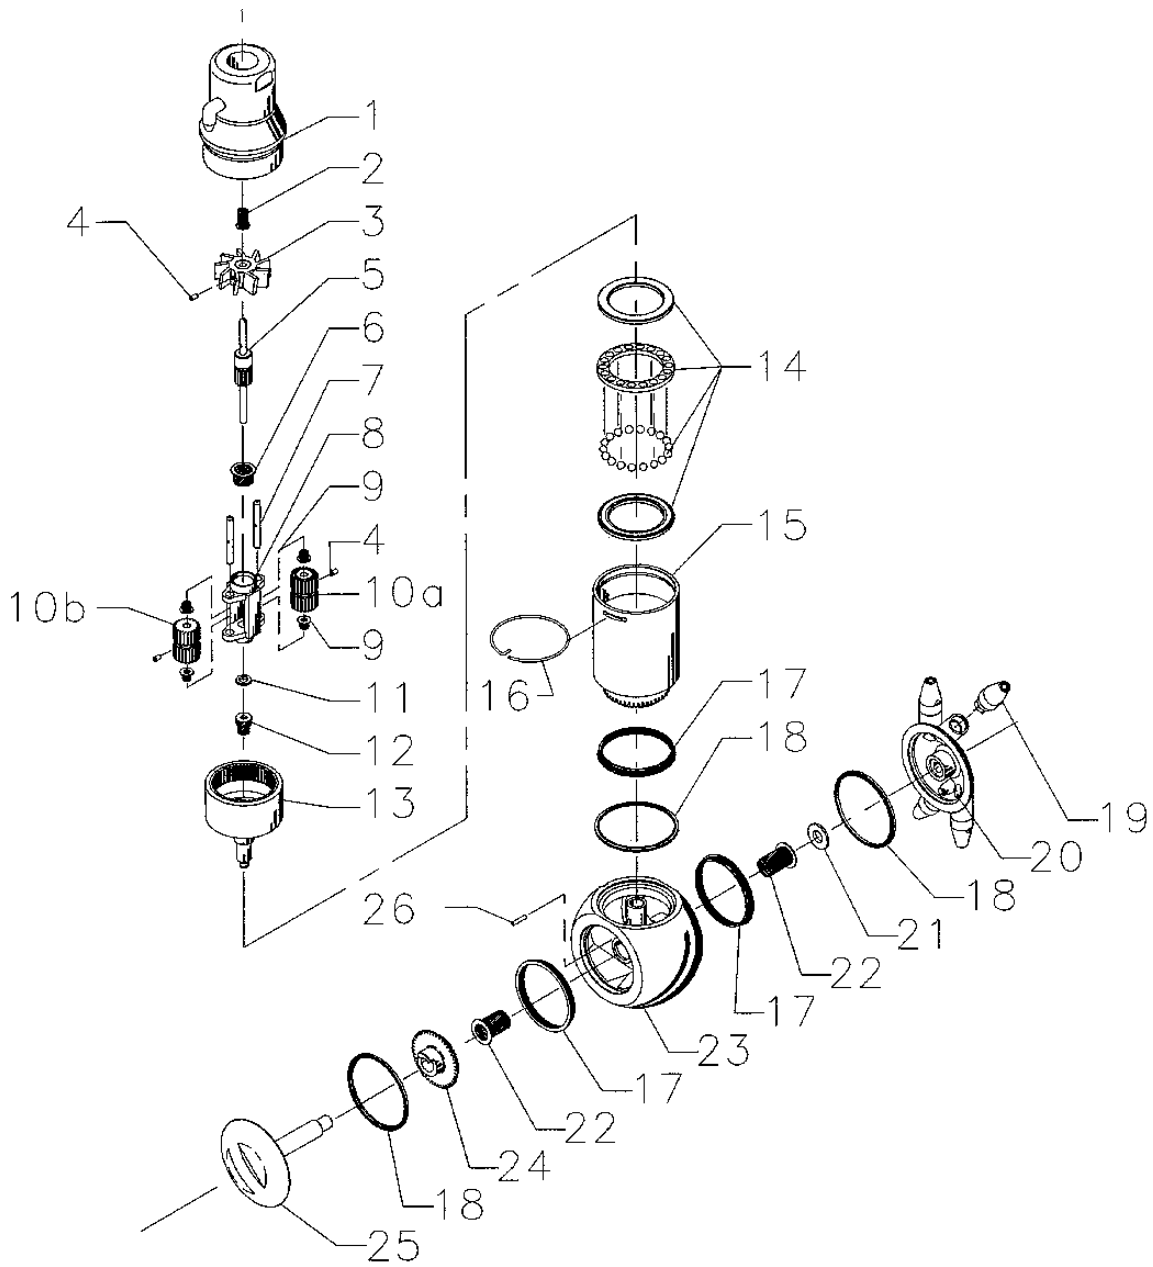

Spare Parts List

Aljet Rotary Spray Jet

Rotary Spray Jet Aljet

Pos.	Qty.	Description Approx. RPM at 72.5 PSI	8 Nozzle x 3mm 4.8	4 Nozzle x 4mm 4.8	8 Nozzle x 4mm 4	4 Nozzle x 5mm 4.8
	1	Aljet complete, 1" BSP female	9612-5840-01	9612-5840-03	9612-5840-05	9612-5840-07
	1	Aljet complete, 1" NPT female	9612-5840-02	9612-5840-04	9612-5840-06	9612-5840-08
1	1	Inlet connection, 1" BSP female	9612-5803-05	9612-5803-05	9612-5803-01	9612-5803-01
1	1	Inlet connection, 1" NPT female	9612-5803-06	9612-5803-06	9612-5803-02	9612-5803-02
2 Δ	1	Stator bush	9612-5804-01	9612-5804-01	9612-5804-01	9612-5804-01
3	1	Turbine, full curve (incl. pos. 4)	9612-5805-01	9612-5805-01	N/A	N/A
	1	Turbine, flat (incl. pos. 4)	N/A	N/A	9612-5807-01	9612-5806-01
4	3	Hollow set screw	9611-99-3469	9611-99-3469	9611-99-3469	9611-99-3469
5	1	Turbine shaft	9612-5813-01	9612-5813-01	9612-5813-01	9612-5813-01
6 Δ	1	Cartridge bush	9612-5809-01	9612-5809-01	9612-5809-01	9612-5809-01
7	2	Planet gear shaft	9612-5812-01	9612-5812-01	9612-5812-01	9612-5812-01
8	1	Cartridge	9612-5810-01	9612-5810-01	9612-5810-01	9612-5810-01
9 Δ	4	Planet gear bush	9612-5811-01	9612-5811-01	9612-5811-01	9612-5811-01
10a	1	Planet gear, aligned (incl. pos. 4)	9612-5815-01	9612-5815-01	9612-5815-01	9612-5815-01
10b	1	Planet gear, 1/2 tooth displaced (incl. pos. 4) ..	9612-5815-02	9612-5815-02	9612-5815-02	9612-5815-02
11	1	Thrust washer	9612-5832-01	9612-5832-01	9612-5832-01	9612-5832-01
12 Δ	1	Spider bush	9612-5814-01	9612-5814-01	9612-5814-01	9612-5814-01
13	1	Spider	9612-5818-01	9612-5818-01	9612-5818-01	9612-5818-01
14	1	Thrust bearing assembly	9612-5831-01	9612-5831-01	9612-5831-01	9612-5831-01
15	1	Shell	9612-5817-01	9612-5817-01	9612-5817-01	9612-5817-01
16	1	Spring clip	9612-5833-01	9612-5833-01	9612-5833-01	9612-5833-01
17	3	Seal insert	9612-5820-01	9612-5820-01	9612-5820-01	9612-5820-01
18 Δ	3	Seal	9612-5819-01	9612-5819-01	9612-5819-01	9612-5819-01
19	8	Nozzle ID 3 mm	9612-5816-01	N/A	N/A	N/A
	4	Nozzle ID 4 mm	N/A	9612-5816-02	N/A	N/A
	8	Nozzle ID 4 mm	N/A	N/A	9612-5816-02	N/A
	4	Nozzle ID 5 mm	N/A	N/A	N/A	9612-5816-03
20	1	Nozzle head for 4 nozzles	N/A	9612-5827-01	N/A	9612-5827-01
	1	Nozzle head for 8 nozzles	9612-5828-01	N/A	9612-5828-01	N/A
21	1	Washer	9612-5826-01	9612-5826-01	9612-5826-01	9612-5826-01
22 Δ	2	Nozzle head bush	9612-5824-01	9612-5824-01	9612-5824-01	9612-5824-01
23	1	Main body	9612-5825-01	9612-5825-01	9612-5825-01	9612-5825-01
24	1	Bevel gear	9612-5823-01	9612-5823-01	9612-5823-01	9612-5823-01
25	1	Blind nozzle head	9612-5822-01	9612-5822-01	9612-5822-01	9612-5822-01
26 Δ	1	Pin	9612-5821-01	9612-5821-01	9612-5821-01	9612-5821-01
Δ	1	Service kit	9611-92-5026	9611-92-5026	9611-92-5026	9611-92-5026