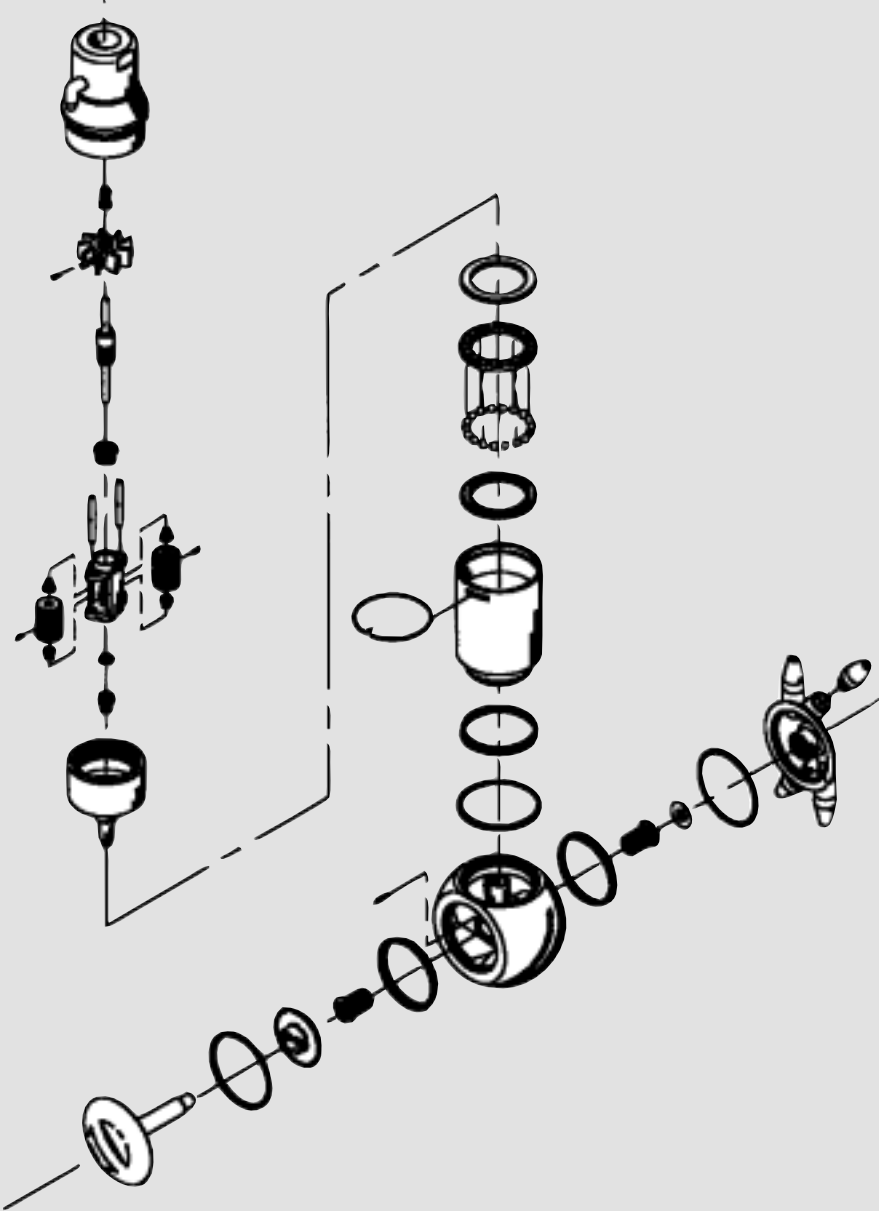

Spare Parts List

Aljet Rotary Spray Jet

Rotary Spray Jet Aljet

Pos.	Qty.	Description Approx. RPM at 72.5 PSI	8 Nozzle x 3mm 4.8	4 Nozzle x 4mm 4.8	8 Nozzle x 4mm 4	4 Nozzle x 5mm 4.8
	1	Aljet complete, 1" BSP female	9612-5840-01	9612-5840-03	9612-5840-05	9612-5840-07
	1	Aljet complete, 1" NPT female	9612-5840-02	9612-5840-04	9612-5840-06	9612-5840-08
1	1	Inlet connection, 1" BSP female	9612-5803-05	9612-5803-05	9612-5803-01	9612-5803-01
1	1	Inlet connection, 1" NPT female	9612-5803-06	9612-5803-06	9612-5803-02	9612-5803-02
2 Δ	1	Stator bush	9612-5804-01	9612-5804-01	9612-5804-01	9612-5804-01
3	1	Turbine, full curve (incl. pos. 4)	9612-5805-01	9612-5805-01	N/A	N/A
	1	Turbine, flat (incl. pos. 4)	N/A	N/A	9612-5807-01	9612-5806-01
4	3	Hollow set screw	9611-99-3469	9611-99-3469	9611-99-3469	9611-99-3469
5	1	Turbine shaft	9612-5813-01	9612-5813-01	9612-5813-01	9612-5813-01
6 Δ	1	Cartridge bush	9612-5809-01	9612-5809-01	9612-5809-01	9612-5809-01
7	2	Planet gear shaft	9612-5812-01	9612-5812-01	9612-5812-01	9612-5812-01
8	1	Cartridge	9612-5810-01	9612-5810-01	9612-5810-01	9612-5810-01
9 Δ	4	Planet gear bush	9612-5811-01	9612-5811-01	9612-5811-01	9612-5811-01
10a	1	Planet gear, aligned (incl. pos. 4)	9612-5815-01	9612-5815-01	9612-5815-01	9612-5815-01
10b	1	Planet gear, 1/2 tooth displaced (incl. pos. 4) ..	9612-5815-02	9612-5815-02	9612-5815-02	9612-5815-02
11	1	Thrust washer	9612-5832-01	9612-5832-01	9612-5832-01	9612-5832-01
12 Δ	1	Spider bush	9612-5814-01	9612-5814-01	9612-5814-01	9612-5814-01
13	1	Spider	9612-5818-01	9612-5818-01	9612-5818-01	9612-5818-01
14	1	Thrust bearing assembly	9612-5831-01	9612-5831-01	9612-5831-01	9612-5831-01
15	1	Shell	9612-5817-01	9612-5817-01	9612-5817-01	9612-5817-01
16	1	Spring clip	9612-5833-01	9612-5833-01	9612-5833-01	9612-5833-01
17	3	Seal insert	9612-5820-01	9612-5820-01	9612-5820-01	9612-5820-01
18 Δ	3	Seal	9612-5819-01	9612-5819-01	9612-5819-01	9612-5819-01
19	8	Nozzle ID 3 mm	9612-5816-01	N/A	N/A	N/A
	4	Nozzle ID 4 mm	N/A	9612-5816-02	N/A	N/A
	8	Nozzle ID 4 mm	N/A	N/A	9612-5816-02	N/A
	4	Nozzle ID 5 mm	N/A	N/A	N/A	9612-5816-03
20	1	Nozzle head for 4 nozzles	N/A	9612-5827-01	N/A	9612-5827-01
	1	Nozzle head for 8 nozzles	9612-5828-01	N/A	9612-5828-01	N/A
21	1	Washer	9612-5826-01	9612-5826-01	9612-5826-01	9612-5826-01
22 Δ	2	Nozzle head bush	9612-5824-01	9612-5824-01	9612-5824-01	9612-5824-01
23	1	Main body	9612-5825-01	9612-5825-01	9612-5825-01	9612-5825-01
24	1	Bevel gear	9612-5823-01	9612-5823-01	9612-5823-01	9612-5823-01
25	1	Blind nozzle head	9612-5822-01	9612-5822-01	9612-5822-01	9612-5822-01
26 Δ	1	Pin	9612-5821-01	9612-5821-01	9612-5821-01	9612-5821-01
Δ	1	Service kit	9611-92-5026	9611-92-5026	9611-92-5026	9611-92-5026