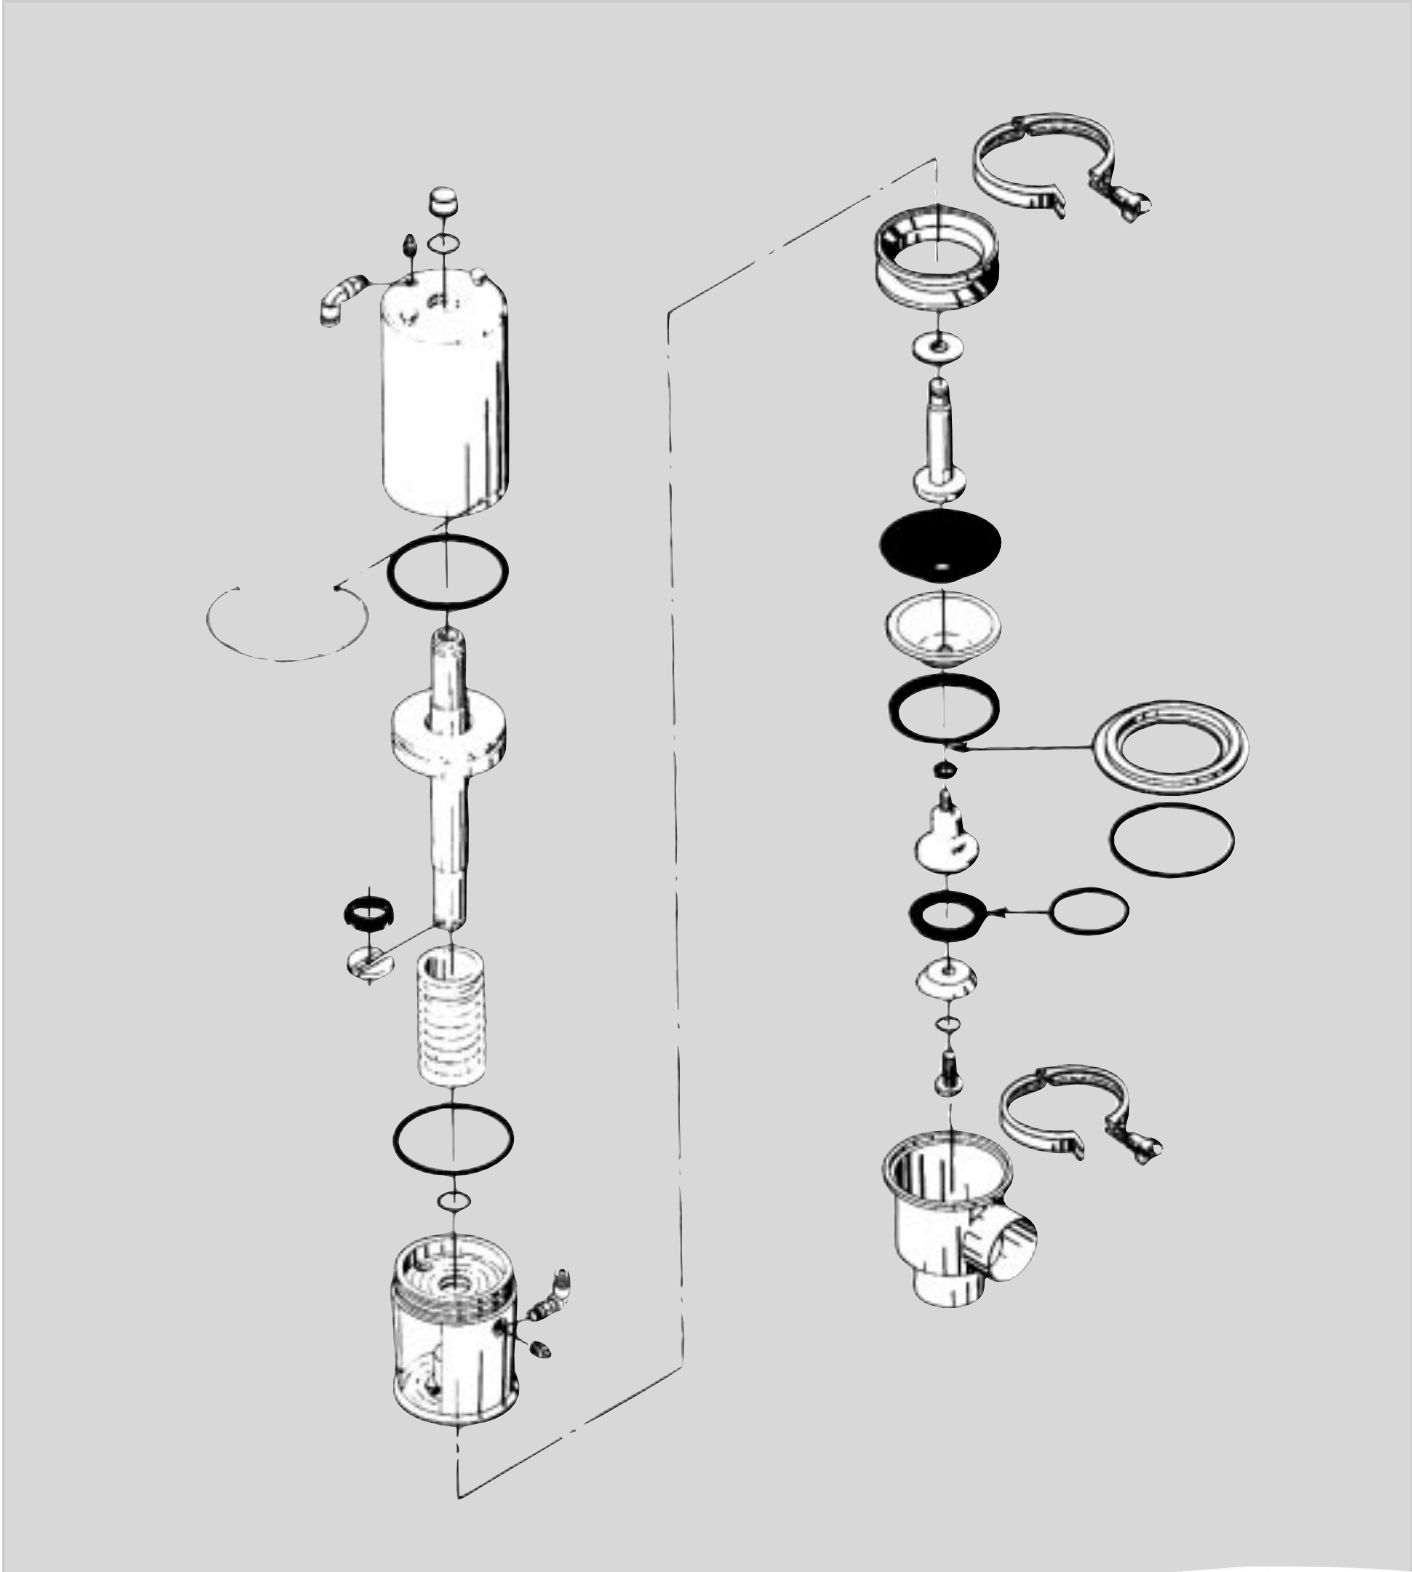

Spare Parts List

ARC Shut-off Seat Valve

Asceptic Remote Controlled Valve ARC Shut-off Valve

Actuator

Pos.	Qty.	Description	1.5" Part No.	2" Part No.	2.5" Part No.	3" Part No.	4" Part No.
	1	Complete actuator-10 (NO) industrial	3135302061	3135302061	3135302061	3135302141	3135302141
	1	Complete actuator-20 (NC) industrial	3135302062	3135302062	3135302062	3135302142	3135302142
	1	Complete actuator-30 (A/A) industrial	3135302063	3135302063	3135302063	3135302143	3135302143
	1	Complete actuator-10 (NO) polished	3135310011	3135310011	3135310011	3135310021	3135310021
	1	Complete actuator-20 (NC) polished	3135310012	3135310012	3135310012	3135310022	3135310022
	1	Complete actuator-30 (A/A) polished	3135310013	3135310013	3135310013	3135310023	3135310023
1	1	Cap	31801-0525-6	31801-0525-6	31801-0525-6	31801-0525-5	31801-0525-5
2Δ	2	O-ring	223406-25	223406-25	223406-25	223406-49	223406-49
3	1	Cylinder	31353-0139-1	31353-0139-1	31353-0139-1	31353-0185-1	31353-0185-1
3 a	1	Air Fitting (NO)	881-249420	881-249420	881-249420	881-249420	881-249420
	1	Air Fitting (NC)	881-249420	881-249420	881-249420	881-249420	881-249420
	2	Air Fitting (A/A)	881-249420	881-249420	881-249420	881-249420	881-249420
4Δ	1	Lock wire	31353-0151-1	31353-0151-1	31353-0151-1	31353-0189-1	31353-0189-1
5Δ	1	O-ring	223401-74	223401-74	223401-74	223401-75	223401-75
6	1	Piston -1, -2	31353-0621-1	31353-0621-1	31353-0621-1	31353-0619-1	31353-0619-1
	1	Piston -3	31353-0621-2	31353-0621-2	31353-0621-2	31353-0619-2	31353-0619-2
7Δ	1	O-ring	223406-67	223406-67	223406-67	223406-17	223406-17
8	1	Bonnet	31353-0133-2	31353-0133-2	31353-0133-2	31353-0190-2	31353-0190-2
9*	1	Exhaust plug (NO)	31353-0154-1	31353-0154-1	31353-0154-1	31353-0154-1	31353-0154-1
	1	Exhaust plug (NC)	31353-0154-1	31353-0154-1	31353-0154-1	31353-0154-1	31353-0154-1
10*	1	Spring assembly (standard black)	31353-0625-1	31353-0625-1	31353-0625-1	31353-0622-1	31353-0622-1
	1	Spring assembly with extra strong spring (white)	31353-0625-2	31353-0625-2	31353-0625-2	31353-0622-2	31353-0622-2
11Δ	1	Clip, complete	31353-0793-1	31353-0793-1	31353-0793-1	31353-0793-2	31353-0793-2
Δ	1	Service kit for actuator	9611-92-0008	9611-92-0008	9611-92-0008	9611-92-0009	9611-92-0009