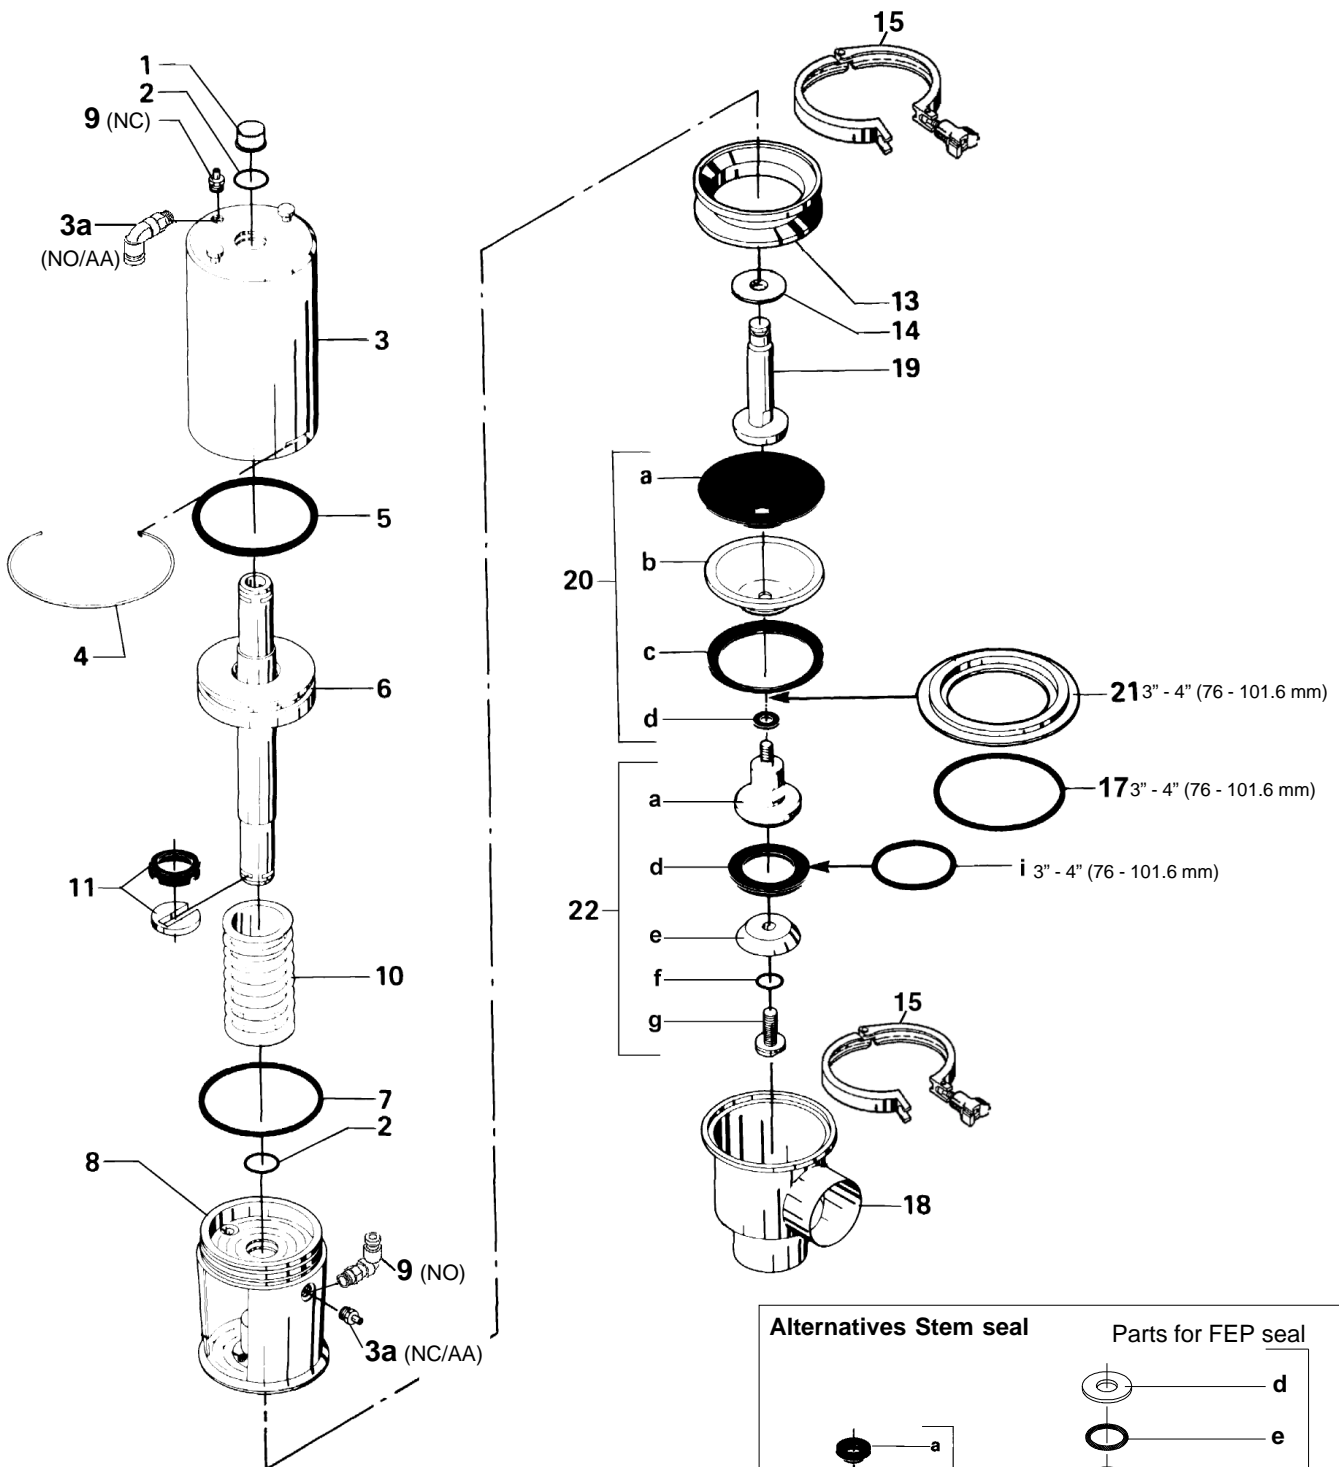

Spare Parts List

ARC Shut-off Seat Valve

Asceptic Remote Controlled Valve ARC Shut-off Valve

Actuator

Pos.	Qty.	Description	1.5" Part No.	2" Part No.	2.5" Part No.	3" Part No.	4" Part No.
	1	Complete actuator-10 (NO) industrial	3135302061	3135302061	3135302061	3135302141	3135302141
	1	Complete actuator-20 (NC) industrial	3135302062	3135302062	3135302062	3135302142	3135302142
	1	Complete actuator-30 (A/A) industrial	3135302063	3135302063	3135302063	3135302143	3135302143
	1	Complete actuator-10 (NO) polished	3135310011	3135310011	3135310011	3135310021	3135310021
	1	Complete actuator-20 (NC) polished	3135310012	3135310012	3135310012	3135310022	3135310022
	1	Complete actuator-30 (A/A) polished	3135310013	3135310013	3135310013	3135310023	3135310023
1	1	Cap	31801-0525-6	31801-0525-6	31801-0525-6	31801-0525-5	31801-0525-5
2Δ	2	O-ring	223406-25	223406-25	223406-25	223406-49	223406-49
3	1	Cylinder	31353-0139-1	31353-0139-1	31353-0139-1	31353-0185-1	31353-0185-1
3 a	1	Air Fitting (NO)	881-249420	881-249420	881-249420	881-249420	881-249420
	1	Air Fitting (NC)	881-249420	881-249420	881-249420	881-249420	881-249420
	2	Air Fitting (A/A)	881-249420	881-249420	881-249420	881-249420	881-249420
4Δ	1	Lock wire	31353-0151-1	31353-0151-1	31353-0151-1	31353-0189-1	31353-0189-1
5Δ	1	O-ring	223401-74	223401-74	223401-74	223401-75	223401-75
6	1	Piston -1, -2	31353-0621-1	31353-0621-1	31353-0621-1	31353-0619-1	31353-0619-1
	1	Piston -3	31353-0621-2	31353-0621-2	31353-0621-2	31353-0619-2	31353-0619-2
7Δ	1	O-ring	223406-67	223406-67	223406-67	223406-17	223406-17
8	1	Bonnet	31353-0133-2	31353-0133-2	31353-0133-2	31353-0190-2	31353-0190-2
9*	1	Exhaust plug (NO)	31353-0154-1	31353-0154-1	31353-0154-1	31353-0154-1	31353-0154-1
	1	Exhaust plug (NC)	31353-0154-1	31353-0154-1	31353-0154-1	31353-0154-1	31353-0154-1
10*	1	Spring assembly (standard black)	31353-0625-1	31353-0625-1	31353-0625-1	31353-0622-1	31353-0622-1
	1	Spring assembly with extra strong spring (white)	31353-0625-2	31353-0625-2	31353-0625-2	31353-0622-2	31353-0622-2
11Δ	1	Clip, complete	31353-0793-1	31353-0793-1	31353-0793-1	31353-0793-2	31353-0793-2
Δ	1	Service kit for actuator	9611-92-0008	9611-92-0008	9611-92-0008	9611-92-0009	9611-92-0009