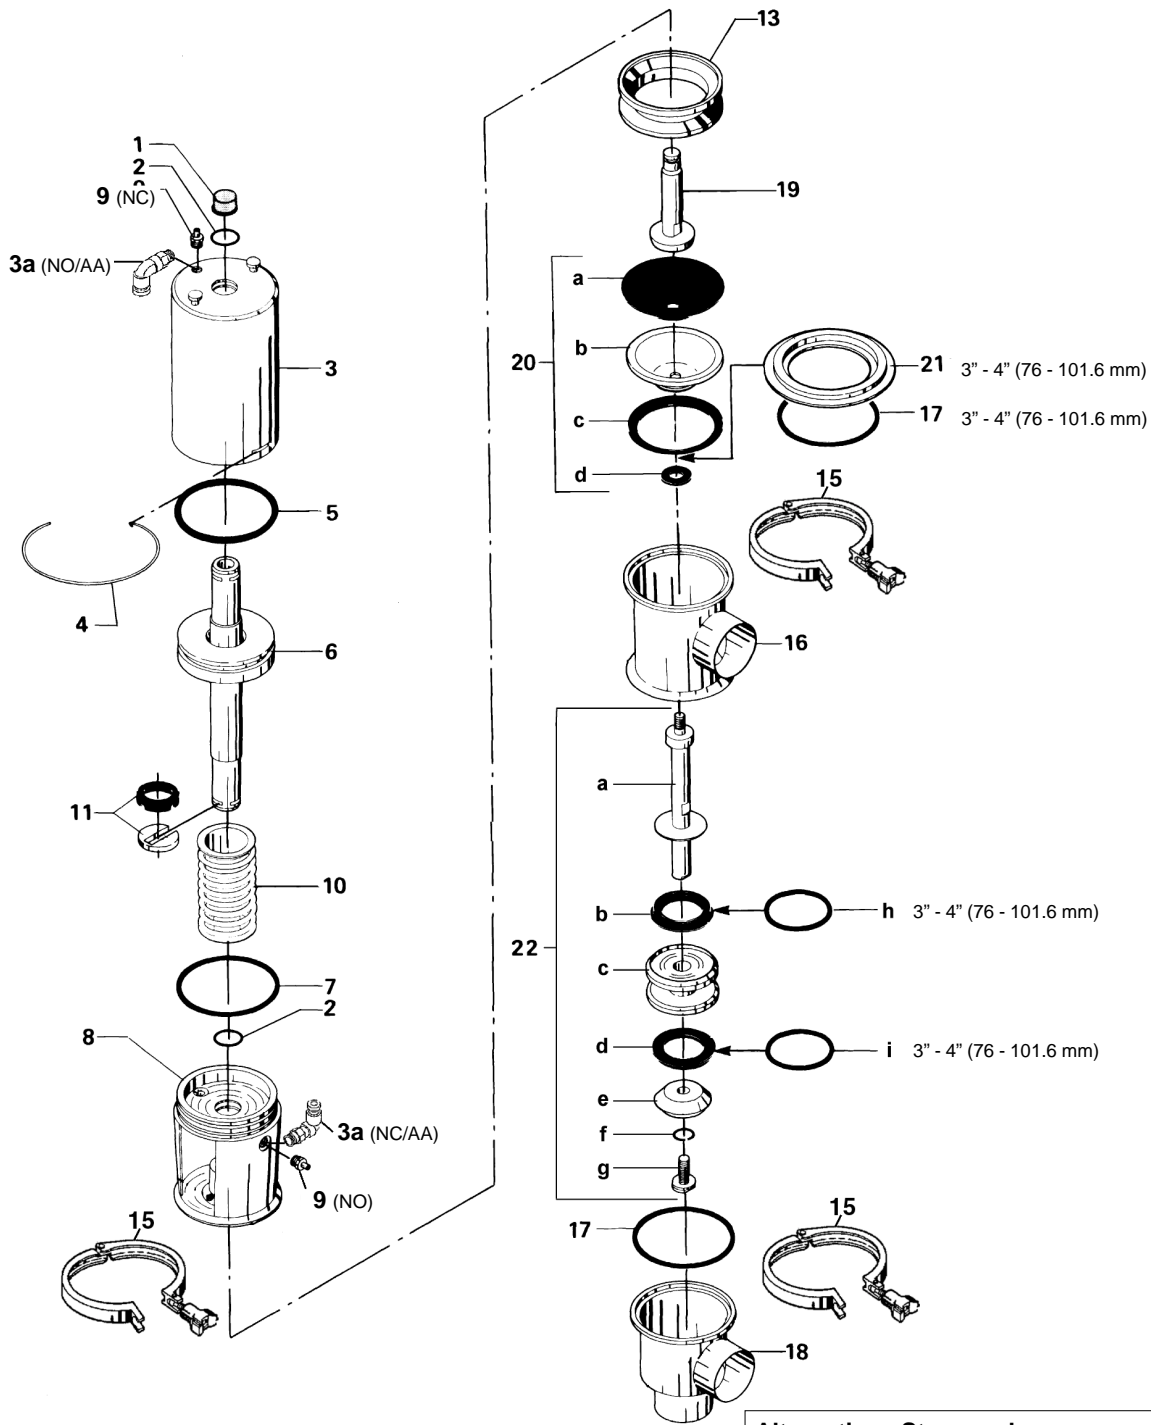

Spare Parts List

ARC Divert Seat Valve

Alfa Laval

Asceptic Remote Controlled Valve ARC Divert Valve

Actuator

Pos.	Qty.	Description	1.5" Part No.	2" Part No.	2.5" Part No.	3" Part No.	4" Part No.
	1	Complete actuator-10 (NO) industrial	3135302061	3135302061	3135302061	3135302141	3135302141
	1	Complete actuator-20 (NC) industrial	3135302062	3135302062	3135302062	3135302142	3135302142
	1	Complete actuator-30 (A/A) industrial	3135302063	3135302063	3135302063	3135302143	3135302143
	1	Complete actuator-10 (NO) polished	3135310011	3135310011	3135310011	3135310021	3135310021
	1	Complete actuator-20 (NC) polished	3135310012	3135310012	3135310012	3135310022	3135310022
	1	Complete actuator-30 (A/A) polished	3135310013	3135310013	3135310013	3135310023	3135310023
1	1	Cap	31801-0525-6	31801-0525-6	31801-0525-6	31801-0525-5	31801-0525-5
2Δ	2	O-ring	223406-25	223406-25	223406-25	223406-49	223406-49
3	1	Cylinder	31353-0139-1	31353-0139-1	31353-0139-1	31353-0185-1	31353-0185-1
3 a	1	Air fitting (NO)	881-249420	881-249420	881-249420	881-249420	881-249420
	1	Air fitting (NC)	881-249420	881-249420	881-249420	881-249420	881-249420
	2	Air fitting (A/A)	881-249420	881-249420	881-249420	881-249420	881-249420
4Δ	1	Lock wire	31353-0151-1	31353-0151-1	31353-0151-1	31353-0189-1	31353-0189-1
5Δ	1	O-ring	223401-74	223401-74	223401-74	223401-75	223401-75
6	1	Piston -1, -2	31353-0621-1	31353-0621-1	31353-0621-1	31353-0619-1	31353-0619-1
	1	Piston -3	31353-0621-2	31353-0621-2	31353-0621-2	31353-0619-2	31353-0619-2
7Δ	1	O-ring	223406-67	223406-67	223406-67	223406-17	223406-17
8	1	Bonnet	31353-0133-2	31353-0133-2	31353-0133-2	31353-0190-2	31353-0190-2
9*	1	Exhaust plug (NO)	31353-0154-1	31353-0154-1	31353-0154-1	31353-0154-1	31353-0154-1
	1	Exhaust plug (NC)	31353-0154-1	31353-0154-1	31353-0154-1	31353-0154-1	31353-0154-1
10*	1	Spring assembly (black)	31353-0625-1	31353-0625-1	31353-0625-1	31353-0622-1	31353-0622-1
	1	Spring assembly with extra strong spring (white)	31353-0625-2	31353-0625-2	31353-0625-2	31353-0622-2	31353-0622-2
11Δ	1	Clip, complete	31353-0793-1	31353-0793-1	31353-0793-1	31353-0793-2	31353-0793-2
Δ	1	Service kit for actuator	9611-92-0008	9611-92-0008	9611-92-0008	9611-92-0009	9611-92-0009