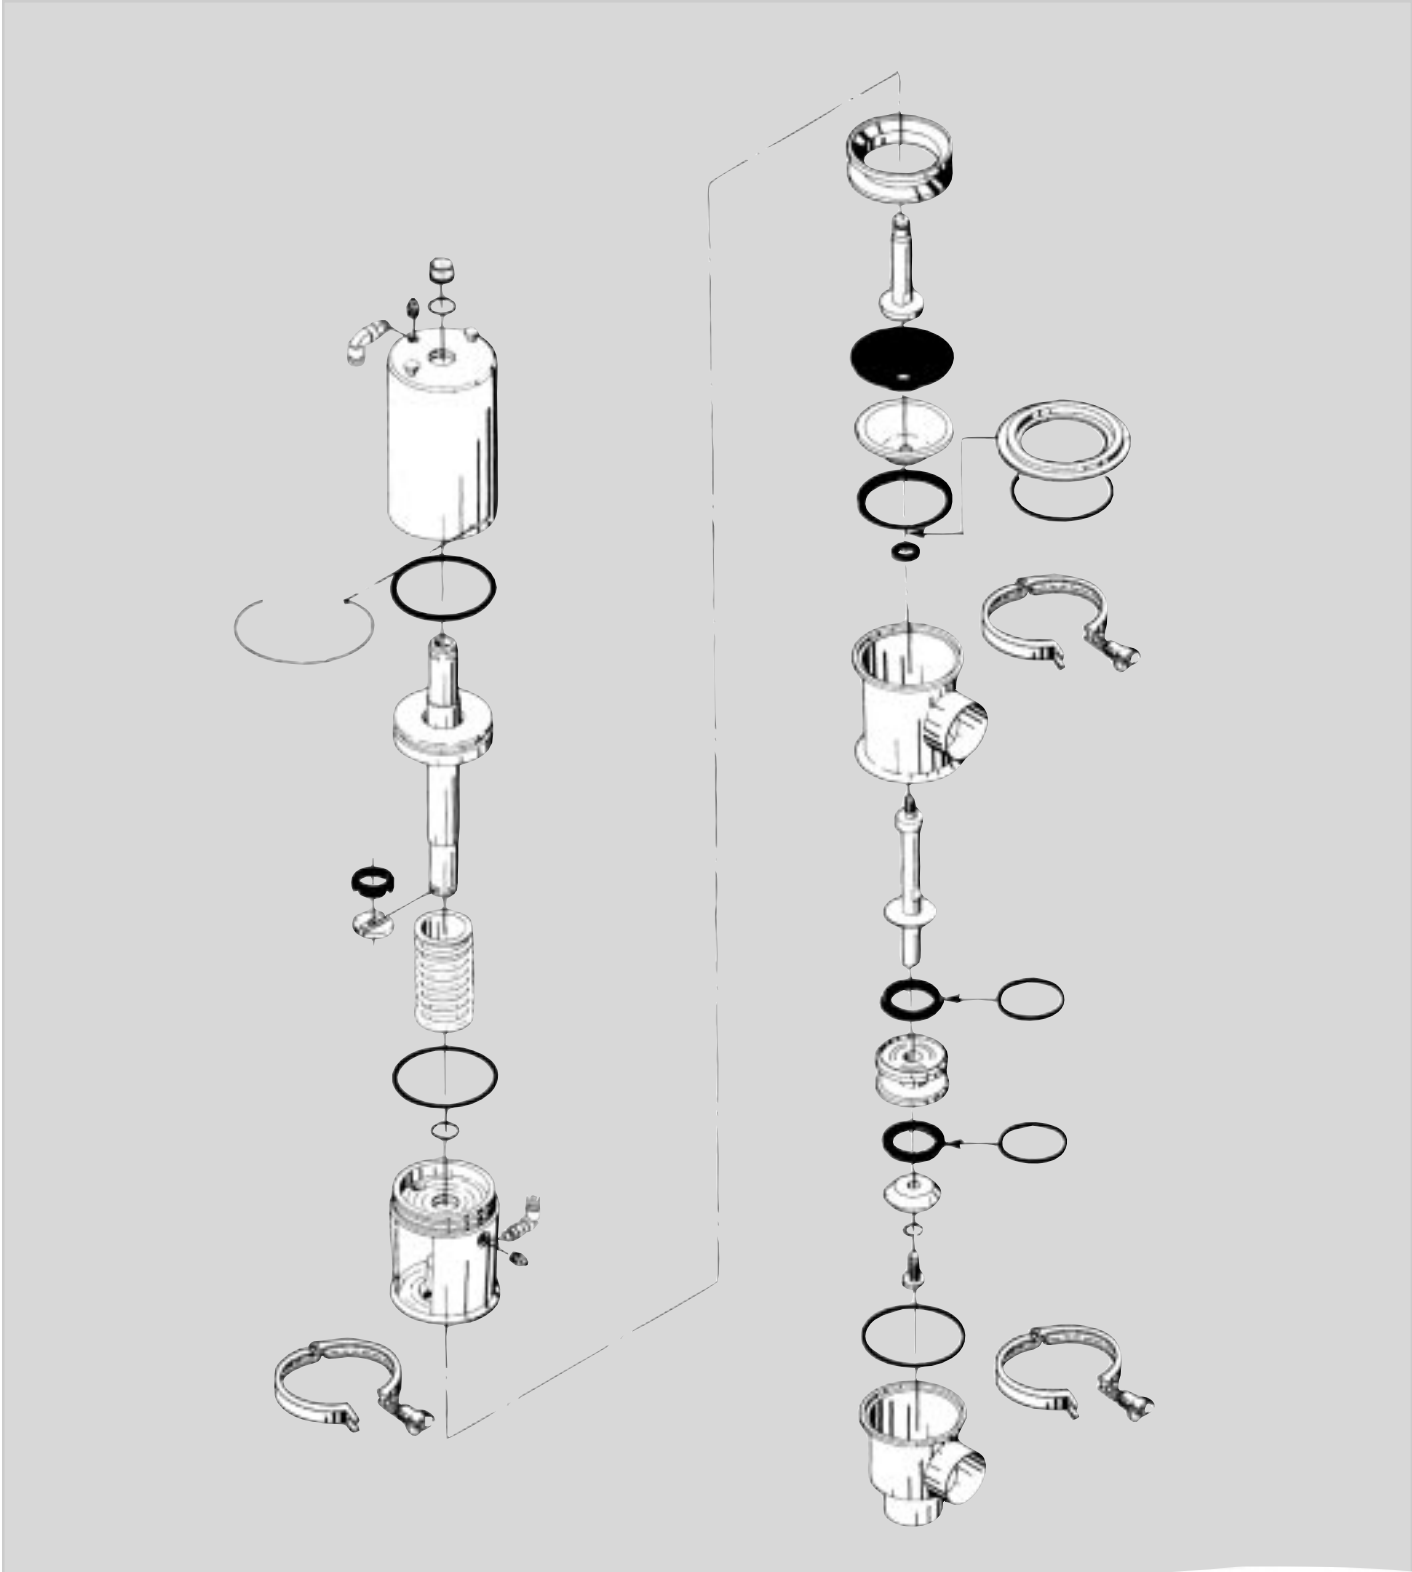

Spare Parts List

ARC Divert Seat Valve

Alfa Laval

Asceptic Remote Controlled Valve ARC Divert Valve

Actuator

Pos.	Qty.	Description	1.5" Part No.	2" Part No.	2.5" Part No.	3" Part No.	4" Part No.
	1	Complete actuator-10 (NO) industrial	3135302061	3135302061	3135302061	3135302141	3135302141
	1	Complete actuator-20 (NC) industrial	3135302062	3135302062	3135302062	3135302142	3135302142
	1	Complete actuator-30 (A/A) industrial	3135302063	3135302063	3135302063	3135302143	3135302143
	1	Complete actuator-10 (NO) polished	3135310011	3135310011	3135310011	3135310021	3135310021
	1	Complete actuator-20 (NC) polished	3135310012	3135310012	3135310012	3135310022	3135310022
	1	Complete actuator-30 (A/A) polished	3135310013	3135310013	3135310013	3135310023	3135310023
1	1	Cap	31801-0525-6	31801-0525-6	31801-0525-6	31801-0525-5	31801-0525-5
2Δ	2	O-ring	223406-25	223406-25	223406-25	223406-49	223406-49
3	1	Cylinder	31353-0139-1	31353-0139-1	31353-0139-1	31353-0185-1	31353-0185-1
3 a	1	Air fitting (NO)	881-249420	881-249420	881-249420	881-249420	881-249420
	1	Air fitting (NC)	881-249420	881-249420	881-249420	881-249420	881-249420
	2	Air fitting (A/A)	881-249420	881-249420	881-249420	881-249420	881-249420
4Δ	1	Lock wire	31353-0151-1	31353-0151-1	31353-0151-1	31353-0189-1	31353-0189-1
5Δ	1	O-ring	223401-74	223401-74	223401-74	223401-75	223401-75
6	1	Piston -1, -2	31353-0621-1	31353-0621-1	31353-0621-1	31353-0619-1	31353-0619-1
	1	Piston -3	31353-0621-2	31353-0621-2	31353-0621-2	31353-0619-2	31353-0619-2
7Δ	1	O-ring	223406-67	223406-67	223406-67	223406-17	223406-17
8	1	Bonnet	31353-0133-2	31353-0133-2	31353-0133-2	31353-0190-2	31353-0190-2
9*	1	Exhaust plug (NO)	31353-0154-1	31353-0154-1	31353-0154-1	31353-0154-1	31353-0154-1
	1	Exhaust plug (NC)	31353-0154-1	31353-0154-1	31353-0154-1	31353-0154-1	31353-0154-1
10*	1	Spring assembly (black)	31353-0625-1	31353-0625-1	31353-0625-1	31353-0622-1	31353-0622-1
	1	Spring assembly with extra strong spring (white)	31353-0625-2	31353-0625-2	31353-0625-2	31353-0622-2	31353-0622-2
11Δ	1	Clip, complete	31353-0793-1	31353-0793-1	31353-0793-1	31353-0793-2	31353-0793-2
Δ	1	Service kit for actuator	9611-92-0008	9611-92-0008	9611-92-0008	9611-92-0009	9611-92-0009